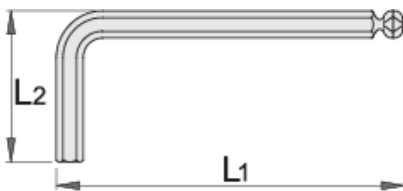

Llave allen Larga con bola

220/3SL

Perfiles

Características del producto

- Material: cromo vanadio
- templada en aceite
- niquelada

		L1	L2	
608524	1.5	91.5	15.5	6
608525	2	102	18	7
608526	2.5	114.5	20.5	10
608527	3	129	23	14
608528	4	144	29	22
608529	5	165	33	35

		L1	L2	
608530	6	186	38	55
608531	8	208	44	105
608532	10	234	50	105

* Las imágenes de los productos son simbólicas. Todas las dimensiones son en mm, peso en gramos.

Empleo (imágenes)

Seguridad (imágenes)