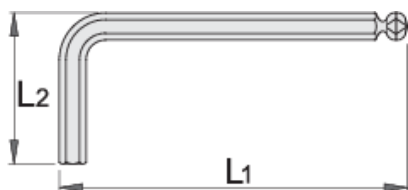

Gömbvégű imbuszkulcs, hosszú típus

220/3SL

Profilok

Termékjellemzők

- anyaga: Premium króm-vanádium acél
- teljes anyagában nemesített
- felületkezelés: nikkelezett

		L1	L2	
608524	1.5	91.5	15.5	6
608525	2	102	18	7
608526	2.5	114.5	20.5	10
608527	3	129	23	14
608528	4	144	29	22
608529	5	165	33	35

		L1	L2	
608530	6	186	38	55
608531	8	208	44	105
608532	10	234	50	105

* A termékeképek illusztrációk. Minden feltüntetett méret milliméterben, a tömegek grammban. Az összes feltüntetett méret eltérhet a toleranciának megfelelően.