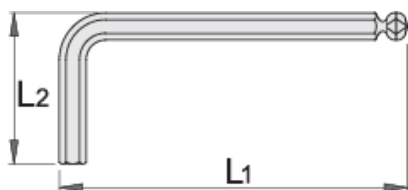

L1	L2	
608524	1.5	91.5	15.5	6
608525	2	102	18	7
608526	2.5	114.5	20.5	10
608527	3	129	23	14
608528	4	144	29	22
608529	5	165	33	35