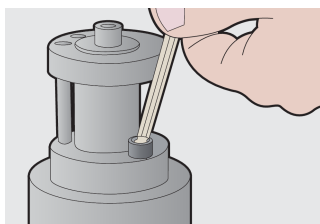

Ključ imbus s kuglom, dugi

220/3SL

Profili

Atributi proizvoda

- materijal: Premium krom-vanadij
- u cijelosti ojačan i zakaljen
- završna obrada: niklovanje

		L1	L2	
608524	1.5	91.5	15.5	6
608525	2	102	18	7
608526	2.5	114.5	20.5	10
608527	3	129	23	14
608528	4	144	29	22
608529	5	165	33	35

		L1	L2	
608530	6	186	38	55
608531	8	208	44	105
608532	10	234	50	105

* Slike proizvoda su simbolične. Sve dimenzije su u mm, masa je u g.

upotreba (pictures)

Safety (pictures)