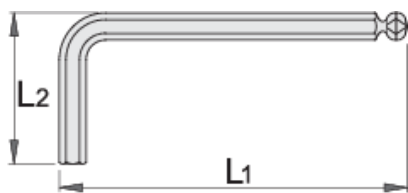

Ključ imbus s kuglom, dugi

220/3SL

Profili

Atributi proizvoda

- materijal: Premium krom-vanadij
- u cijelosti ojačan i zakaljen
- završna obrada: niklovanje

		L1	L2	
608524	1.5	91.5	15.5	6
608525	2	102	18	7
608526	2.5	114.5	20.5	10
608527	3	129	23	14
608528	4	144	29	22
608529	5	165	33	35

		L1	L2	
608530	6	186	38	55
608531	8	208	44	105
608532	10	234	50	105

* Slike proizvoda su simbolične. Sve dimenzije su u mm, masa je u g.

upotreba (pictures)

Safety (pictures)