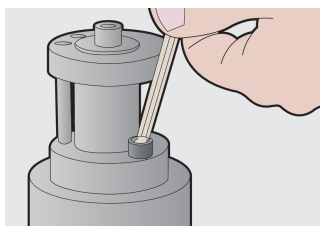

Ključ imbus s kuglom, dugi

220/3SL

Profili

Atributi proizvoda

- materijal: Premium krom-vanadij
- u cijelosti ojačan i zakaljen
- završna obrada: niklovanje

		L1	L2	
608524	1.5	91.5	15.5	6
608525	2	102	18	7
608526	2.5	114.5	20.5	10
608527	3	129	23	14
608528	4	144	29	22
608529	5	165	33	35

		L1	L2	
608530	6	186	38	55
608531	8	208	44	105
608532	10	234	50	105

* Slike proizvoda su simbolične. Sve dimenzije su u mm, masa je u g.

upotreba (pictures)

Safety (pictures)