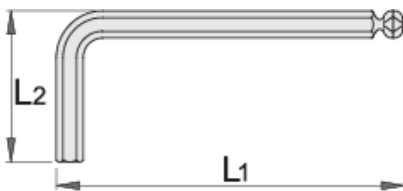

Κλειδί ALLEN με κεφαλή μπίλιας, μακρύ

220/3SL

Προφίλ

Χαρακτηριστικά προϊόντος

- υλικό: χρώμιο βανάδιο
- σκληρυμένο σε λάδι
- επιψευδαργυρωμένο

Barcode	Hex Size	L1	L2	Weight
608524	1.5	91.5	15.5	6
608525	2	102	18	7
608526	2.5	114.5	20.5	10
608527	3	129	23	14
608528	4	144	29	22
608529	5	165	33	35

		L1	L2	
608530	6	186	38	55
608531	8	208	44	105
608532	10	234	50	105

* Οι εικόνες των προϊόντων είναι συμβολικές. Όλες οι διαστάσεις είναι σε mm, το βάρος είναι σε γραμμάρια. Όλες οι αναφερόμενες διαστάσεις μπορεί να διαφέρουν σε ανοχές.