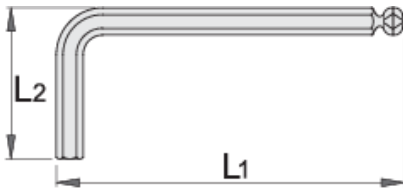

# Κλειδί ALLEN με κεφαλή μπίλιας, μακρύ

220/3SL

## Χαρακτηριστικά προϊόντος

- υλικό: χρώμιο βανάδιο
- σκληρυμένο σε λάδι
- επιψευδαργυρωμένο

Barcode	Hex Head Size	L1	L2	Weight
608524	1.5	91.5	15.5	6
608525	2	102	18	7
608526	2.5	114.5	20.5	10
608527	3	129	23	14
608528	4	144	29	22
608529	5	165	33	35

		L1	L2	
608530	6	186	38	55
608531	8	208	44	105
608532	10	234	50	105

\* Οι εικόνες των προϊόντων είναι συμβολικές. Όλες οι διαστάσεις είναι σε mm, το βάρος είναι σε γραμμάρια. Όλες οι αναφερόμενες διαστάσεις μπορεί να διαφέρουν σε ανοχές.