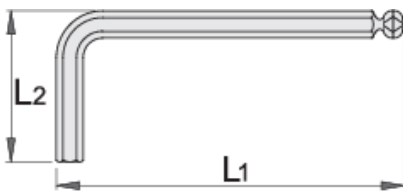

# Κλειδί ALLEN με κεφαλή μπίλιας, μακρύ

220/3SL

## Χαρακτηριστικά προϊόντος

- υλικό: χρώμιο βανάδιο
- σκληρυμένο σε λάδι
- επιψευδαργυρωμένο

Barcode	Hex Size	L1	L2	Weight
608524	1.5	91.5	15.5	6
608525	2	102	18	7
608526	2.5	114.5	20.5	10
608527	3	129	23	14
608528	4	144	29	22
608529	5	165	33	35

		L1	L2	
608530	6	186	38	55
608531	8	208	44	105
608532	10	234	50	105

\* Οι εικόνες των προϊόντων είναι συμβολικές. Όλες οι διαστάσεις είναι σε mm, το βάρος είναι σε γραμμάρια. Όλες οι αναφερόμενες διαστάσεις μπορεί να διαφέρουν σε ανοχές.