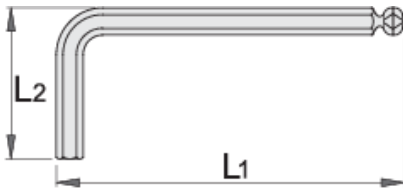

Llave allen Larga con bola

220/3SL

Perfiles

Características del producto

- Material: cromo vanadio
- templada en aceite
- niquelada

		L1	L2	
608524	1.5	91.5	15.5	6
608525	2	102	18	7
608526	2.5	114.5	20.5	10
608527	3	129	23	14
608528	4	144	29	22
608529	5	165	33	35

		L1	L2	
608530	6	186	38	55
608531	8	208	44	105
608532	10	234	50	105

* Las imágenes de los productos son simbólicas. Todas las dimensiones son en mm, peso en gramos.

Empleo (imágenes)

Seguridad (imágenes)