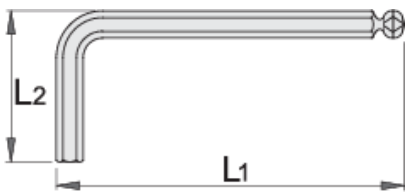

Llave allen Larga con bola

220/3SL

Perfiles

Características del producto

- Material: cromo vanadio
- templada en aceite
- niquelada

		L1	L2	
608524	1.5	91.5	15.5	6
608525	2	102	18	7
608526	2.5	114.5	20.5	10
608527	3	129	23	14
608528	4	144	29	22
608529	5	165	33	35

		L1	L2	
608530	6	186	38	55
608531	8	208	44	105
608532	10	234	50	105

* Las imágenes de los productos son simbólicas. Todas las dimensiones son en mm, peso en gramos.

Empleo (imágenes)

Seguridad (imágenes)