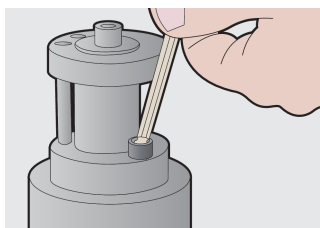

L1	L2	
608529	5	165	33	35
608530	6	186	38	55
608531	8	208	44	105
608532	10	234	50	105

* Obrázky produktů jsou symbolické. Všechny rozměry jsou v mm a hmotnost v gramech. Všechny uvedené rozměry se mohou lišit v toleranci.

Používání (obrázky)