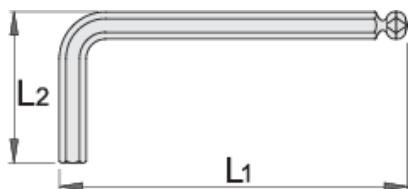

Zástrčné klíče IMBUS prodloužené s kuličkou

220/3SL

Profily

Vlastnosti produktu

- materiál: Premium chrom-vanadium ocel
- kalené v oleji
- povrch nikl

		L1	L2	
608524	1.5	91.5	15.5	6
608525	2	102	18	7
608526	2.5	114.5	20.5	10
608527	3	129	23	14
608528	4	144	29	22

		L1	L2	
608529	5	165	33	35
608530	6	186	38	55
608531	8	208	44	105
608532	10	234	50	105

* Obrázky produktů jsou symbolické. Všechny rozměry jsou v mm a hmotnost v gramech. Všechny uvedené rozměry se mohou lišit v toleranci.