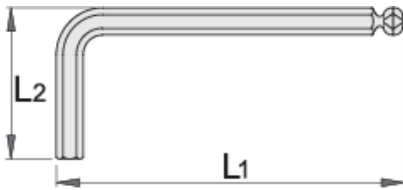

长柄的球头六角扳手

220/3SL

配置文件

产品属性

- 材料:优质铬钒钢
- 完全淬火与回火
- 表面处理:镀镍

Barcode	Hex Size	L1	L2	Icon
608524	1.5	91.5	15.5	6
608525	2	102	18	7
608526	2.5	114.5	20.5	10
608527	3	129	23	14
608528	4	144	29	22
608529	5	165	33	35

		L1	L2	
608530	6	186	38	55
608531	8	208	44	105
608532	10	234	50	105

* Images of products are symbolic. All dimensions are in mm, and weight in grams. All listed dimensions may vary in tolerance.

用途 (pictures)