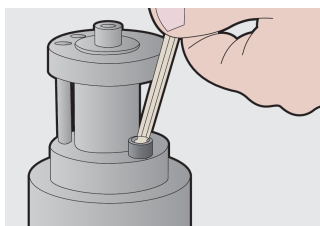

L1	L2	
608530	6	186	38	55
608531	8	208	44	105
608532	10	234	50	105

* Slike proizvoda su simbolične. Sve dimenzije su u mm, masa je u g.

Upotreba (pictures)