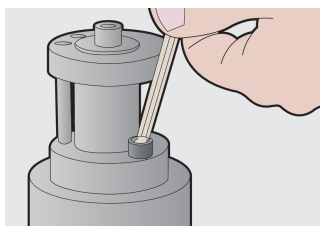

Ključ imbus s kuglom, dugi

220/3SL

Profili

Atributi proizvoda

- materijal: Premium krom-vanadij
- u cijelosti ojačan i zakaljen
- završna obrada: niklovanje

		L1	L2	
608524	1.5	91.5	15.5	6
608525	2	102	18	7
608526	2.5	114.5	20.5	10
608527	3	129	23	14
608528	4	144	29	22
608529	5	165	33	35

		L1	L2	
608530	6	186	38	55
608531	8	208	44	105
608532	10	234	50	105

* Slike proizvoda su simbolične. Sve dimenzije su u mm, masa je u g.

Upotreba (pictures)

Safety (pictures)