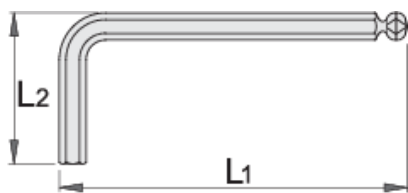

Ključ imbus s kuglom, dugi

220/3SL

Profili

Atributi proizvoda

- materijal: Premium krom-vanadij
- u cijelosti ojačan i zakaljen
- završna obrada: niklovanje

		L1	L2	
608524	1.5	91.5	15.5	6
608525	2	102	18	7
608526	2.5	114.5	20.5	10
608527	3	129	23	14
608528	4	144	29	22
608529	5	165	33	35

		L1	L2	
608530	6	186	38	55
608531	8	208	44	105
608532	10	234	50	105

* Slike proizvoda su simbolične. Sve dimenzije su u mm, masa je u g.

Upotreba (pictures)

Safety (pictures)