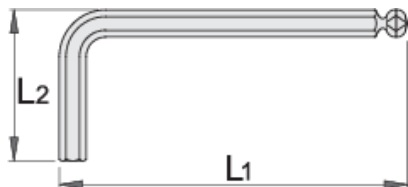

# Ключ шестограм (inbus) за работа под ъгъл, удължен

220/3SL

## Параметри на продукта

- материал: хром-ванадий
- закален
- никелиран

Barcode	Hex Size	L1	L2	Weight
608524	1.5	91.5	15.5	6
608525	2	102	18	7
608526	2.5	114.5	20.5	10
608527	3	129	23	14
608528	4	144	29	22

		L1	L2	
608529	5	165	33	35
608530	6	186	38	55
608531	8	208	44	105
608532	10	234	50	105

\* Снимките на продуктите са символични. Всички размери са в мм., теглото е в грамове .