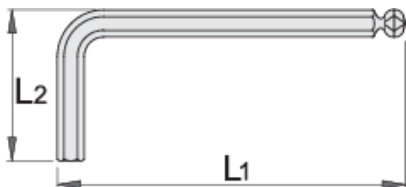

Ключ шестограм (inbus) за работа под ъгъл, удължен

220/3SL

Профили

Параметри на продукта

- материал: хром-ванадий
- закален
- никелиран

Barcode	Hex Size	L1	L2	Weight
608524	1.5	91.5	15.5	6
608525	2	102	18	7
608526	2.5	114.5	20.5	10
608527	3	129	23	14
608528	4	144	29	22

		L1	L2	
608529	5	165	33	35
608530	6	186	38	55
608531	8	208	44	105
608532	10	234	50	105

* Снимките на продуктите са символични. Всички размери са в мм., теглото е в грамове .

Употреба (снимки)

Безопасност (снимки)