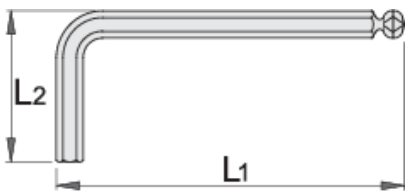

## Product features

- Materiali: krom vanadium
- krejtësisht të thekur me te zbutura
- përfundojë sipërfaqe: nikel kromuar

		L1	L2	
608524	1.5	91.5	15.5	6
608525	2	102	18	7
608526	2.5	114.5	20.5	10
608527	3	129	23	14
608528	4	144	29	22
608529	5	165	33	35

		L1	L2	
608530	6	186	38	55
608531	8	208	44	105
608532	10	234	50	105

\* Imazhet e produkteve janë simbolike. Të gjitha dimensionet janë në mm, pesha në gram. Të gjitha dimensionet e listuara mund të ndryshojnë në tolerancë.