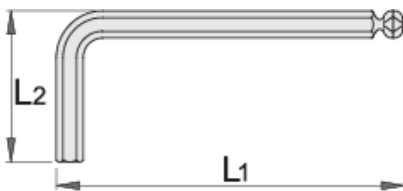

Imbus i gjatë për kënde

220/3SL

Profiles

Product features

- Materiali: krom vanadium
- krejtësisht të thekur me te zbutura
- përfundojë sipërfaqe: nikel kromuar

		L1	L2	
608524	1.5	91.5	15.5	6
608525	2	102	18	7
608526	2.5	114.5	20.5	10
608527	3	129	23	14
608528	4	144	29	22
608529	5	165	33	35

		L1	L2	
608530	6	186	38	55
608531	8	208	44	105
608532	10	234	50	105

* Imazhet e produkteve janë simbolike. Të gjitha dimensionet janë në mm, pesha në gram. Të gjitha dimensionet e listuara mund të ndryshojnë në tolerancë.