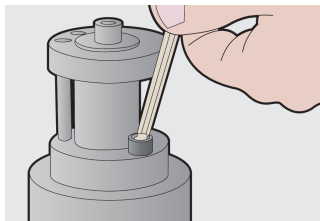

L1	L2	
608530	6	186	38	55
608531	8	208	44	105
608532	10	234	50	105

* Imazhet e produkteve janë simbolike. Të gjitha dimensionet janë në mm, pesha në gram. Të gjitha dimensionet e listuara mund të ndryshojnë në tolerancë.

Usage (pictures)