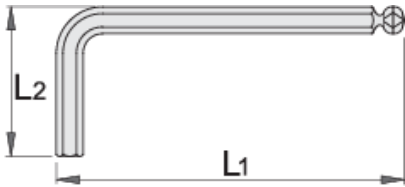

Yuvarlak uçlu somun anahtarı

220/3S

Profiles

Product features

- malzeme: krom vanadyum
- tamamen sertleştirilmiş ve menevlenmiş
- yüzey bitirme: nikel kaplamalı

		L1	L2	
607826	1.5	46.5	15.5	5
607827	2	52	18	6
607828	2.5	58.5	20.5	7
607829	3	66	23	10

		L1	L2	
607830	4	74	29	15
607831	5	85	33	23
607832	6	96	38	35
607834	8	108	44	65
607835	10	122	50	108

* Ürünlerin resimleri semboliktir. Bütün boyutlar mm ve ağırlık gram cinsindedir.

Usage (pictures)

Safety (pictures)