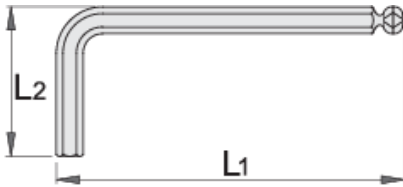

Yuvarlak uçlu somun anahtarı

220/3S

Profiles

Product features

- malzeme: krom vanadyum
- tamamen sertleştirilmiş ve menevlenmiş
- yüzey bitirme: nikel kaplamalı

		L1	L2	
607826	1.5	46.5	15.5	5
607827	2	52	18	6
607828	2.5	58.5	20.5	7
607829	3	66	23	10

		L1	L2	
607830	4	74	29	15
607831	5	85	33	23
607832	6	96	38	35
607834	8	108	44	65
607835	10	122	50	108

* Ürünlerin resimleri semboliktir. Bütün boyutlar mm ve ağırlık gram cinsindedir.

Usage (pictures)

Safety (pictures)