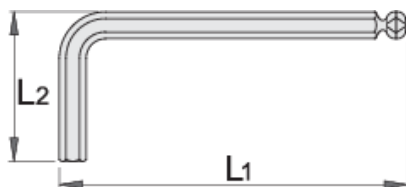

## Product features

- materiál: premium chróm vanádiová ocel'
- kalené v oleji
- poniklovaný

		L1	L2	
607826	1.5	46.5	15.5	5
607827	2	52	18	6
607828	2.5	58.5	20.5	7
607829	3	66	23	10

		L1	L2	
607830	4	74	29	15
607831	5	85	33	23
607832	6	96	38	35
607834	8	108	44	65
607835	10	122	50	108

\* Obrázky sú symbolické. Všetky rozmery sú v mm, hmotnosť je v g. Všetky udané rozmery sa môžu líšiť v rámci tolerancie.