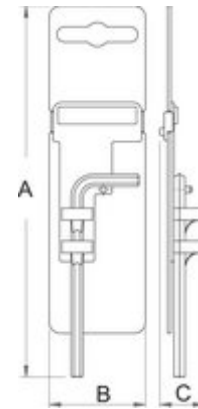

IMBUS klíč flexi, dlouhý

220/3S

Usage

Product attributes

- materiál: premium chróm vanádiová ocel'
- kalené v oleji
- poniklovaný

Profiles

L1

L2

607826

1.5

46.5

15.5

5

607827

2

52

18

6

607828

2.5

58.5

20.5

7

		L1	L2	
607829	3	66	23	10
607830	4	74	29	15
607831	5	85	33	23
607832	6	96	38	35
607834	8	108	44	65
607835	10	122	50	108

Transport packaging

		TA	TB	TC	
607826	4	65	211	38	165
607827	4	65	211	38	169

		TA	TB	TC	
607828	4	65	211	38	173
607829	4	65	211	38	185
607830	4	65	211	38	205
607831	4	71	243	42	237
607832	4	71	243	42	285
607834	4	71	243	42	405
607835	4	71	243	42	577