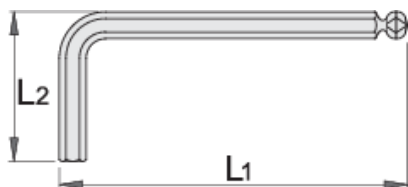

## Product features

- materiál: premium chróm vanádiová ocel'
- kalené v oleji
- poniklovaný

		L1	L2	
607826	1.5	46.5	15.5	5
607827	2	52	18	6
607828	2.5	58.5	20.5	7
607829	3	66	23	10

		L1	L2	
607830	4	74	29	15
607831	5	85	33	23
607832	6	96	38	35
607834	8	108	44	65
607835	10	122	50	108

\* Obrázky sú symbolické. Všetky rozmery sú v mm, hmotnosť je v g. Všetky udané rozmery sa môžu líšiť v rámci tolerancie.