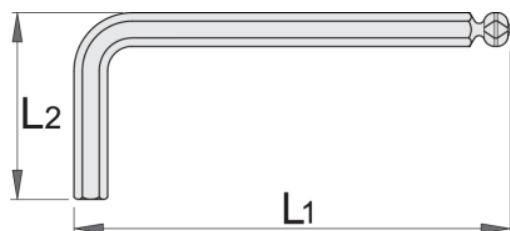

IMBUS klíč flexi, dlouhý

220/3S

Usage

Product attributes

- materiál: premium chróm vanádiová ocel'
- kalené v oleji
- poniklovaný

Profiles

L1

L2

607826

1.5

46.5

15.5

5

607827

2

52

18

6

607828

2.5

58.5

20.5

7

		L1	L2	
607829	3	66	23	10
607830	4	74	29	15
607831	5	85	33	23
607832	6	96	38	35
607834	8	108	44	65
607835	10	122	50	108