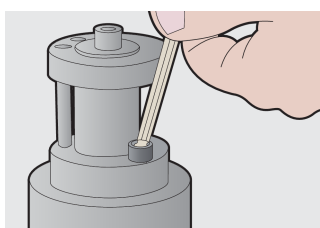

L1	L2	
607830	4	74	29	15
607831	5	85	33	23
607832	6	96	38	35
607834	8	108	44	65
607835	10	122	50	108

* Obrázky sú symbolické. Všetky rozmery sú v mm, hmotnosť je v g. Všetky udané rozmery sa môžu líšiť v rámci tolerancie.

Usage (pictures)