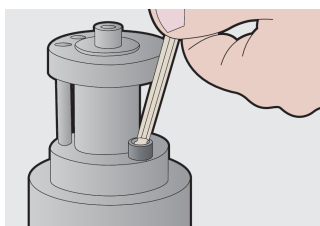

L1	L2	
607830	4	74	29	15
607831	5	85	33	23
607832	6	96	38	35
607834	8	108	44	65
607835	10	122	50	108

* Сликите на производите се симболични. Сите димензии се во мм, тежината е во грамови. Сите наведени димензии може да се разликуваат во ниво на толеранција

Usage (pictures)