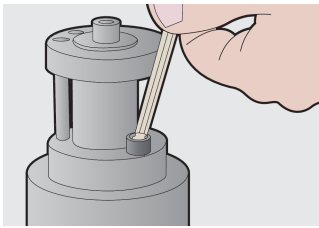

L1	L2	
607830	4	74	29	15
607831	5	85	33	23
607832	6	96	38	35
607834	8	108	44	65
607835	10	122	50	108

* Сликите на производите се симболични. Сите димензии се во мм, тежината е во грамови. Сите наведени димензии може да се разликуваат во ниво на толеранција

Usage (pictures)