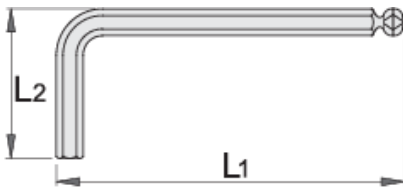

볼 엔드 헥스 렌치

220/3S

프로파일

제품 특징

- 재질: 프리미엄 크롬 바나듐 스틸
- 완전 경화 및 담금질
- 표면 마감: 니켈 도금

		L1	L2	
607826	1.5	46.5	15.5	5
607827	2	52	18	6
607828	2.5	58.5	20.5	7
607829	3	66	23	10

		L1	L2	
607830	4	74	29	15
607831	5	85	33	23
607832	6	96	38	35
607834	8	108	44	65
607835	10	122	50	108

* Images of products are symbolic. All dimensions are in mm, and weight is in grams. All listed dimensions may vary in tolerance.

사용법 (사진)

안전 (사진)