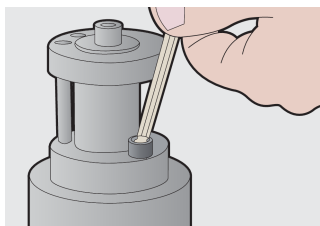

Ključ imbus s kuglom

220/3S

Profili

Atributi proizvoda

- materijal: Premium krom-vanadij
- u cijelosti ojačan i zakaljen
- završna obrada: niklovanje

		L1	L2	
607826	1.5	46.5	15.5	5
607827	2	52	18	6
607828	2.5	58.5	20.5	7
607829	3	66	23	10

		L1	L2	
607830	4	74	29	15
607831	5	85	33	23
607832	6	96	38	35
607834	8	108	44	65
607835	10	122	50	108

* Slike proizvoda su simbolične. Sve dimenzije su u mm, masa je u g.

upotreba (pictures)

Safety (pictures)