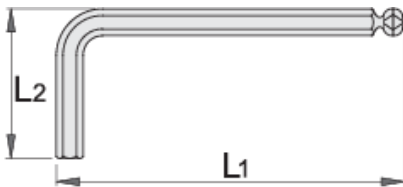

Κλειδί ALLEN με κεφαλή μπίλιας

220/3S

Προφίλ

Χαρακτηριστικά προϊόντος

- υλικό: χρώμιο βανάδιο
- σκληρυμένο σε λάδι
- επιψευδαργυρωμένο

		L1	L2	
607826	1.5	46.5	15.5	5
607827	2	52	18	6
607828	2.5	58.5	20.5	7
607829	3	66	23	10

		L1	L2	
607830	4	74	29	15
607831	5	85	33	23
607832	6	96	38	35
607834	8	108	44	65
607835	10	122	50	108

* Οι εικόνες των προϊόντων είναι συμβολικές. Όλες οι διαστάσεις είναι σε mm, το βάρος είναι σε γραμμάρια. Όλες οι αναφερόμενες διαστάσεις μπορεί να διαφέρουν σε ανοχές.