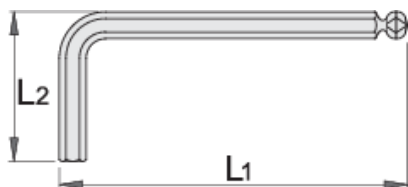

Zástrčné klíče IMBUS s kuličkou

220/3S

Profily

Vlastnosti produktu

- materiál: Premium chrom-vanadium ocel
- kalené v oleji
- povrch nikl

		L1	L2	
607826	1.5	46.5	15.5	5
607827	2	52	18	6
607828	2.5	58.5	20.5	7
607829	3	66	23	10

		L1	L2	
607830	4	74	29	15
607831	5	85	33	23
607832	6	96	38	35
607834	8	108	44	65
607835	10	122	50	108

* Obrázky produktů jsou symbolické. Všechny rozměry jsou v mm a hmotnost v gramech. Všechny uvedené rozměry se mohou lišit v toleranci.