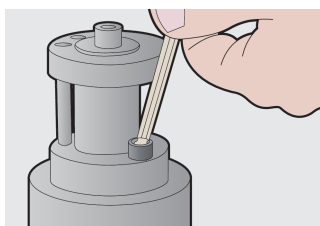

Ključ imbus s kuglom

220/3S

Profili

Atributi proizvoda

- materijal: Premium krom-vanadij
- u cijelosti ojačan i zakaljen
- završna obrada: niklovanje

		L1	L2	
607826	1.5	46.5	15.5	5
607827	2	52	18	6
607828	2.5	58.5	20.5	7
607829	3	66	23	10

		L1	L2	
607830	4	74	29	15
607831	5	85	33	23
607832	6	96	38	35
607834	8	108	44	65
607835	10	122	50	108

* Slike proizvoda su simbolične. Sve dimenzije su u mm, masa je u g.

Upotreba (pictures)

Safety (pictures)