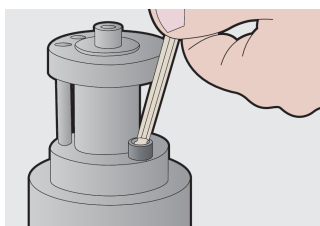

L1	L2	
607830	4	74	29	15
607831	5	85	33	23
607832	6	96	38	35
607834	8	108	44	65
607835	10	122	50	108

* Slike proizvoda su simbolične. Sve dimenzije su u mm, masa je u g.

Upotreba (pictures)