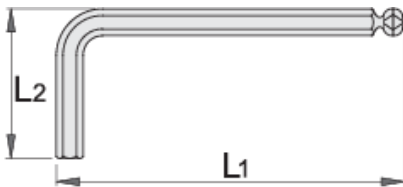

Ključ imbus s kuglom

220/3S

Profili

Atributi proizvoda

- materijal: Premium krom-vanadij
- u cijelosti ojačan i zakaljen
- završna obrada: niklovanje

		L1	L2	
607826	1.5	46.5	15.5	5
607827	2	52	18	6
607828	2.5	58.5	20.5	7
607829	3	66	23	10

		L1	L2	
607830	4	74	29	15
607831	5	85	33	23
607832	6	96	38	35
607834	8	108	44	65
607835	10	122	50	108

* Slike proizvoda su simbolične. Sve dimenzije su u mm, masa je u g.

Upotreba (pictures)

Safety (pictures)