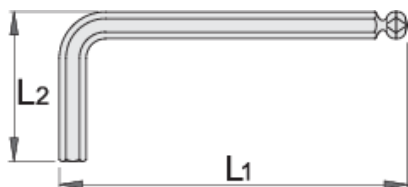

## Параметри на продукта

- материал: хром-ванадий
- закален
- никелиран

Barcode	Hex Size	L1	L2	Weight
607826	1.5	46.5	15.5	5
607827	2	52	18	6
607828	2.5	58.5	20.5	7

		L1	L2	
607829	3	66	23	10
607830	4	74	29	15
607831	5	85	33	23
607832	6	96	38	35
607834	8	108	44	65
607835	10	122	50	108

\* Снимките на продуктите са символични. Всички размери са в мм., теглото е в грамове .