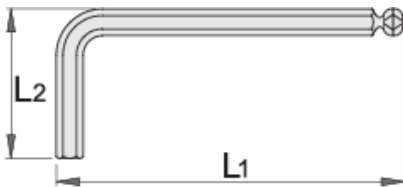

Çelës imbus për kënde

220/3S

Profiles

Product features

- Materiali: krom vanadium
- krejtësisht të thekur me te zbutura
- përfundojë sipërfaqe: nikel kromuar

		L1	L2	
607826	1.5	46.5	15.5	5
607827	2	52	18	6
607828	2.5	58.5	20.5	7
607829	3	66	23	10

		L1	L2	
607830	4	74	29	15
607831	5	85	33	23
607832	6	96	38	35
607834	8	108	44	65
607835	10	122	50	108

* Imazhet e produkteve janë simbolike. Të gjitha dimensionet janë në mm, pesha në gram. Të gjitha dimensionet e listuara mund të ndryshojnë në tolerancë.