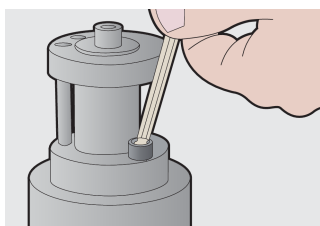

L1	L2	
607830	4	74	29	15
607831	5	85	33	23
607832	6	96	38	35
607834	8	108	44	65
607835	10	122	50	108

* Imazhet e produkteve janë simbolike. Të gjitha dimensionet janë në mm, pesha në gram. Të gjitha dimensionet e listuara mund të ndryshojnë në tolerancë.

Usage (pictures)