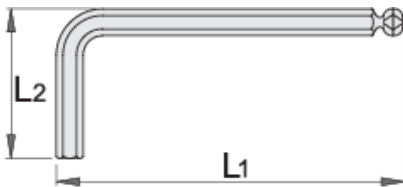

## Product features

- Materiali: krom vanadium
- krejtësisht të thekur me te zbutura
- përfundojë sipërfaqe: nikel kromuar

		L1	L2	
607826	1.5	46.5	15.5	5
607827	2	52	18	6
607828	2.5	58.5	20.5	7
607829	3	66	23	10

		L1	L2	
607830	4	74	29	15
607831	5	85	33	23
607832	6	96	38	35
607834	8	108	44	65
607835	10	122	50	108

\* Imazhet e produkteve janë simbolike. Të gjitha dimensionet janë në mm, pesha në gram. Të gjitha dimensionet e listuara mund të ndryshojnë në tolerancë.