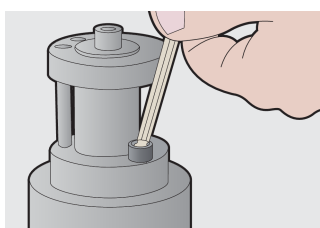

L1	L2	
607830	4	74	29	15
607831	5	85	33	23
607832	6	96	38	35
607834	8	108	44	65
607835	10	122	50	108

* Imazhet e produkteve janë simbolike. Të gjitha dimensionet janë në mm, pesha në gram. Të gjitha dimensionet e listuara mund të ndryshojnë në tolerancë.

Usage (pictures)