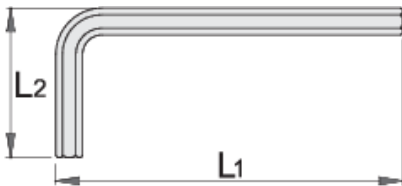

## Χαρακτηριστικά προϊόντος

- υλικό: premium χάλυβας χρωμίου βαναδίου
- σκληρυμένο σε λάδι
- επιψευδαργυρωμένο
- κατασκευασμένο σύμφωνα με τα πρότυπα ISO 2936 (μόνο μετρικά)

		L1	L2		
608510	1.5	91.5	15.5	1	
608511	2	102	18	7	
608512	2.5	114.5	20.5	10	

		L1	L2		
608513	3	129	23	14	
608514	4	144	29	22	
608515	5	165	33	35	
608516	6	186	38	55	
608517	7	197	41	78	Till end of stock
608518	8	208	44	105	
608519	10	234	50	105	
608520	12	262	57	280	
608521	14	294	70	437	
608522	17	337	80	753	
608523	19	379	89	1026	
616975	1/16"	92	16	6	
616976	5/64"	102	18	7	
616977	3/32"	114	20	10	
616978	1/8"	129	23	14	
616979	9/64"	140	26	22	
616980	5/32"	144	29	22	
616981	3/16"	165	33	35	
616982	7/32"	176	36	55	
616983	1/4"	186	38	55	
616984	5/16"	208	44	105	
616985	3/8"	234	50	105	
616986	7/16"	261	53	105	
616987	1/2"	293	63	105	
616988	9/16"	294	69	437	
616989	5/8"	336	76	753	
616990	3/4"	379	89	1026	

\* Οι εικόνες των προϊόντων είναι συμβολικές. Όλες οι διαστάσεις είναι σε mm, το βάρος είναι σε γραμμάρια. Όλες οι αναφερόμενες διαστάσεις μπορεί να διαφέρουν σε ανοχές.