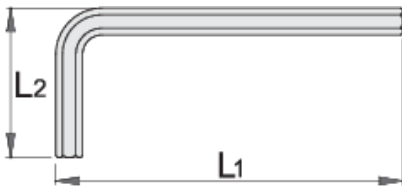

## Χαρακτηριστικά προϊόντος

- υλικό: premium χάλυβας χρωμίου βαναδίου
- σκληρυμένο σε λάδι
- επιψευδαργυρωμένο
- κατασκευασμένο σύμφωνα με τα πρότυπα ISO 2936 (μόνο μετρικά)

		L1	L2	
608510	1.5	91.5	15.5	1
608511	2	102	18	7
608512	2.5	114.5	20.5	10

		L1	L2	
608513	3	129	23	14
608514	4	144	29	22
608515	5	165	33	35
608516	6	186	38	55
608517	7	197	41	78
608518	8	208	44	105
608519	10	234	50	105
608520	12	262	57	280
608521	14	294	70	437
608522	17	337	80	753
608523	19	379	89	1026
616975	1/16"	92	16	6
616976	5/64"	102	18	7
616977	3/32"	114	20	10
616978	1/8"	129	23	14
616979	9/64"	140	26	22
616980	5/32"	144	29	22
616981	3/16"	165	33	35
616982	7/32"	176	36	55
616983	1/4"	186	38	55
616984	5/16"	208	44	105
616985	3/8"	234	50	105
616986	7/16"	261	53	105
616987	1/2"	293	63	105
616988	9/16"	294	69	437
616989	5/8"	336	76	753
616990	3/4"	379	89	1026

\* Οι εικόνες των προϊόντων είναι συμβολικές. Όλες οι διαστάσεις είναι σε mm, το βάρος είναι σε γραμμάρια. Όλες οι αναφερόμενες διαστάσεις μπορεί να διαφέρουν σε ανοχές.