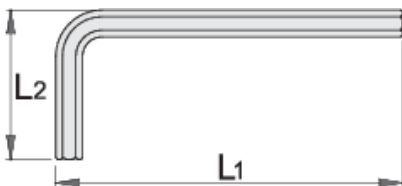

L1	L2		
608510	1.5	91.5	15.5	1	
608511	2	102	18	7	
608512	2.5	114.5	20.5	10