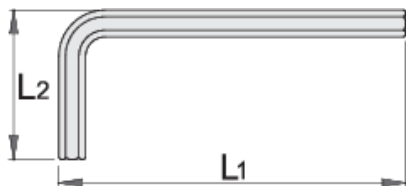

## Profily

## Vlastnosti produktu

- materiál: Premium chrom-vanadium ocel
- kalené v oleji
- povrch nikl
- Vyrobeno dle normy ISO 2936 (pouze metrický rozměr)

|  |  | L1    | L2   |  |  |
|--|---|-------|------|---|---|
| 608510   | 1.5   | 91.5  | 15.5 | 1   |   |
| 608511   | 2   | 102   | 18   | 7   |   |
| 608512   | 2.5   | 114.5 | 20.5 | 10  |   |

\* Obrázky produktů jsou symbolické. Všechny rozměry jsou v mm a hmotnost v gramech. Všechny uvedené rozměry se mohou lišit v toleranci.