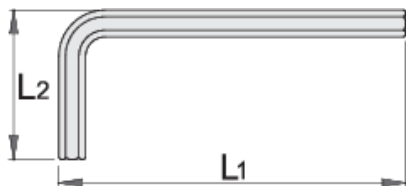

## Параметри на продукта

- материал: хром-ванадий
- закален
- никелиран
- изработен в съответствие със стандарт ISO 2936 (само за метрични размери)

		L1	L2	
608510	1.5	91.5	15.5	1
608511	2	102	18	7
608512	2.5	114.5	20.5	10

\* Снимките на продуктите са символични. Всички размери са в мм., теглото е в грамове .