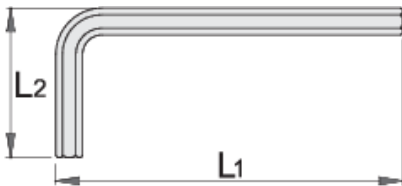

Çelës imbus, i gjatë

220/3L

Profiles

Standards

ISO 2936 L

Product features

- Materiali: krom vanadium
- krejtësisht të thekur me te zbutura
- përfundojë sipërfaqe: nikel kromuar
- bërë sipas standardit ISO 2936 (vetëm dimension metrikë)

|  |  | L1 | L2 |  |
|--|---|-------|------|---|
| 608510 | 1.5 | 91.5 | 15.5 | 1 |
| 608511 | 2 | 102 | 18 | 7 |
| 608512 | 2.5 | 114.5 | 20.5 | 10 |

L1

L2

| | | | | |
|--------|-------|-----|----|------|
| 608513 | 3 | 129 | 23 | 14 |
| 608514 | 4 | 144 | 29 | 22 |
| 608515 | 5 | 165 | 33 | 35 |
| 608516 | 6 | 186 | 38 | 55 |
| 608517 | 7 | 197 | 41 | 78 |
| 608518 | 8 | 208 | 44 | 105 |
| 608519 | 10 | 234 | 50 | 105 |
| 608520 | 12 | 262 | 57 | 280 |
| 608521 | 14 | 294 | 70 | 437 |
| 608522 | 17 | 337 | 80 | 753 |
| 608523 | 19 | 379 | 89 | 1026 |
| 616975 | 1/16" | 92 | 16 | 6 |
| 616976 | 5/64" | 102 | 18 | 7 |
| 616977 | 3/32" | 114 | 20 | 10 |
| 616978 | 1/8" | 129 | 23 | 14 |
| 616979 | 9/64" | 140 | 26 | 22 |
| 616980 | 5/32" | 144 | 29 | 22 |
| 616981 | 3/16" | 165 | 33 | 35 |
| 616982 | 7/32" | 176 | 36 | 55 |
| 616983 | 1/4" | 186 | 38 | 55 |
| 616984 | 5/16" | 208 | 44 | 105 |
| 616985 | 3/8" | 234 | 50 | 105 |
| 616986 | 7/16" | 261 | 53 | 105 |
| 616987 | 1/2" | 293 | 63 | 105 |
| 616988 | 9/16" | 294 | 69 | 437 |
| 616989 | 5/8" | 336 | 76 | 753 |
| 616990 | 3/4" | 379 | 89 | 1026 |

* Imazhet e produkteve janë simbolike. Të gjitha dimensionet janë në mm, pesha në gram. Të gjitha dimensionet e listuara mund të ndryshojnë në tolerancë.

Safety (pictures)