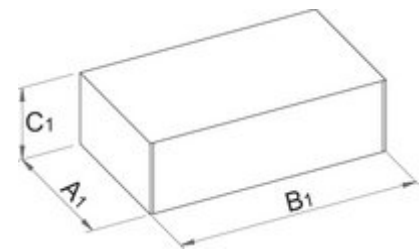

Barcode	MA	MB	MC	Icon
601044	180	60	20	113
601045	210	70	23	170
601046	220	75	25	265
601047	240	90	20	440
601048	260	100	22	610
616967	120	44	8,2	10
616966	120	44	8,2	10
611905	120	44	8,2	10

Transport packaging

Barcode	Icon	TA	TB	TC	Icon
607823	4	62	192	33	38
607824	4	62	192	33	38
607825	4	62	192	33	38
601036	4	62	192	33	38
601037	4	62	192	33	38
601038	4	60	222	44	237
601040	4	60	222	44	285
601041	4	60	222	44	333
601042	4	90	197	41	405
601044	4	90	197	41	577
601045	4	99	218	45	805
601046	4	95	240	64	1185
601047	1				
601048	1				
616967	4	62	192	33	165
616966	4	62	192	33	165
611905	4	62	192	33	165