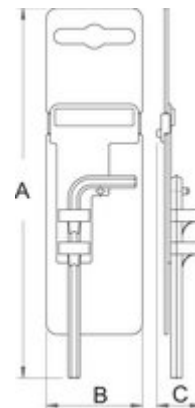

IMBUS ključ

220/3

Profiles

Product features

- materiál: premium chróm vanádiová oceľ
- kalené v oleji
- poniklovaný
- podľa ISO 2936

Standards

ISO 2936

		L1	L2	
607823	1.5	46.5	15.5	2.8
607824	2	52	18	1.72
607825	2.5	58.5	20.5	3
601036	3	66	23	5

		L1	L2	
601037	4	74	29	9.85
601038	5	85	33	18
601040	6	96	38	35
601041	7	102	41	47
601042	8	108	44	65
601044	10	122	50	108
601045	12	137	57	163
601046	14	154	70	258
601047	17	177	80	433
601048	19	199	89	603
616967	3/64"	41	13	5
616966	1/20"	41	13	5
611905	1/16"	47	16	5

Barcode	Icon	TA	TB	TC	Icon
607823	4	62	192	33	38
607824	4	62	192	33	38
607825	4	62	192	33	38
601036	4	62	192	33	38
601037	4	62	192	33	38
601038	4	60	222	44	237
601040	4	60	222	44	285
601041	4	60	222	44	333
601042	4	90	197	41	405
601044	4	90	197	41	577
601045	4	99	218	45	805
601046	4	95	240	64	1185
601047	1				
601048	1				
616967	4	62	192	33	165
616966	4	62	192	33	165
611905	4	62	192	33	165