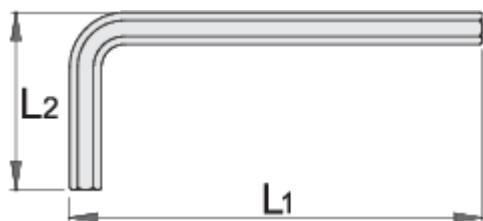

IMBUS ključ

220/3

Profiles

Product features

- materiál: premium chróm vanádiová oceľ
- kalené v oleji
- poniklovaný
- podľa ISO 2936

Standards

ISO 2936

		L1	L2	
607823	1.5	46.5	15.5	2.8
607824	2	52	18	1.72
607825	2.5	58.5	20.5	3
601036	3	66	23	5

		L1	L2	
601037	4	74	29	9.85
601038	5	85	33	18
601040	6	96	38	35
601041	7	102	41	47
601042	8	108	44	65
601044	10	122	50	108
601045	12	137	57	163
601046	14	154	70	258
601047	17	177	80	433
601048	19	199	89	603
616967	3/64"	41	13	5
616966	1/20"	41	13	5
611905	1/16"	47	16	5

Barcode	Icon	TA	TB	TC	Icon
607823	4	62	192	33	38
607824	4	62	192	33	38
607825	4	62	192	33	38
601036	4	62	192	33	38
601037	4	62	192	33	38
601038	4	60	222	44	237
601040	4	60	222	44	285
601041	4	60	222	44	333
601042	4	90	197	41	405
601044	4	90	197	41	577
601045	4	99	218	45	805
601046	4	95	240	64	1185
601047	1				
601048	1				
616967	4	62	192	33	165
616966	4	62	192	33	165
611905	4	62	192	33	165