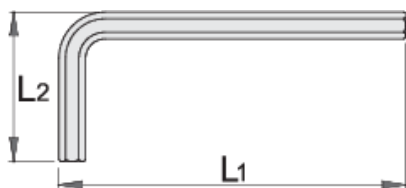

## Profiles

## Product features

- материјал: специјален хром ванадиум челик
- целосно појачан и кален
- никлуван
- изработен по стандард ISO 2936 (само метричка димензија)

607823

1.5

L1

46.5

L2

15.5

2.8

|        |  | L1   | L2   |  |  |
|--------|---|------|------|---|---|
| 607824 | 2   | 52   | 18   | 1.72  |   |
| 607825 | 2.5   | 58.5 | 20.5 | 3   |   |
| 601036 | 3   | 66   | 23   | 5   |   |
| 601037 | 4   | 74   | 29   | 9.85  |   |
| 601038 | 5   | 85   | 33   | 18  |   |
| 601040 | 6   | 96   | 38   | 35  |   |
| 601041 | 7   | 102  | 41   | 47  |   |
| 601042 | 8   | 108  | 44   | 65  |   |
| 601044 | 10  | 122  | 50   | 108   |   |
| 601045 | 12  | 137  | 57   | 163   |   |
| 601046 | 14  | 154  | 70   | 258   |   |
| 601047 | 17  | 177  | 80   | 433   |   |
| 601048 | 19  | 199  | 89   | 603   |   |
| 616967 | 3/64"   | 41   | 13   | 5   | Till end of stock   |
| 616966 | 1/20"   | 41   | 13   | 5   | Till end of stock   |
| 611905 | 1/16"   | 47   | 16   | 5   | Till end of stock   |

\* Сликите на производите се симболични. Сите димензии се во мм, тежината е во грамови. Сите наведени димензии може да се разликуваат во ниво на толеранција