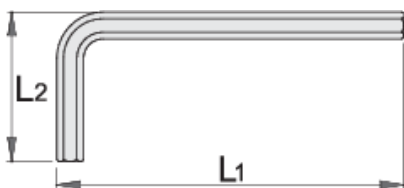

607823

1.5

L1

46.5

L2

15.5

2.8