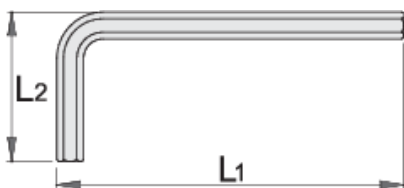

Имбус клучеви

220/3

Profiles

Standards

ISO 2936

Product features

- материјал: специјален хром ванадиум челик
- целосно појачан и кален
- никлуван
- изработен по стандард ISO 2936 (само метричка димензија)

607823

1.5

L1

46.5

L2

15.5

2.8

		L1	L2	
607824	2	52	18	1.72
607825	2.5	58.5	20.5	3
601036	3	66	23	5
601037	4	74	29	9.85
601038	5	85	33	18
601040	6	96	38	35
601041	7	102	41	47
601042	8	108	44	65
601044	10	122	50	108
601045	12	137	57	163
601046	14	154	70	258
601047	17	177	80	433
601048	19	199	89	603
616967	3/64"	41	13	5
616966	1/20"	41	13	5
611905	1/16"	47	16	5

* Сликите на производите се симболични. Сите димензии се во мм, тежината е во грамови. Сите наведени димензии може да се разликуваат во ниво на толеранција

Safety (pictures)