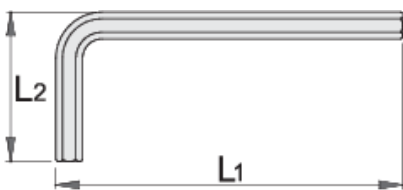

## Χαρακτηριστικά προϊόντος

- υλικό: premium χάλυβας χρωμίου βαναδίου
- σκληρυμένο σε λάδι
- επιψευδαργυρωμένο
- κατασκευασμένο σύμφωνα με τα πρότυπα ISO 2936 (μόνο μετρικά)

607823

1.5

L1

46.5

L2

15.5

2.8

		L1	L2	
607824	2	52	18	1.72
607825	2.5	58.5	20.5	3
601036	3	66	23	5
601037	4	74	29	9.85
601038	5	85	33	18
601040	6	96	38	35
601041	7	102	41	47
601042	8	108	44	65
601044	10	122	50	108
601045	12	137	57	163
601046	14	154	70	258
601047	17	177	80	433
601048	19	199	89	603
616967	3/64"	41	13	5
616966	1/20"	41	13	5
611905	1/16"	47	16	5

\* Οι εικόνες των προϊόντων είναι συμβολικές. Όλες οι διαστάσεις είναι σε mm, το βάρος είναι σε γραμμάρια. Όλες οι αναφερόμενες διαστάσεις μπορεί να διαφέρουν σε ανοχές.