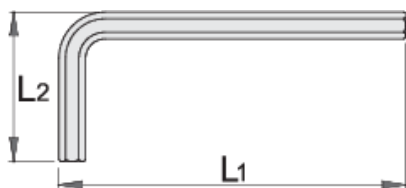

## Параметри на продукта

- материал: хром-ванадий
- закален
- никелиран
- изработен в съответствие със стандарт ISO 2936 (само за метрични размери)

607823

1.5

L1

46.5

L2

15.5

2.8

		L1	L2		
607824	2	52	18	1.72	
607825	2.5	58.5	20.5	3	
601036	3	66	23	5	
601037	4	74	29	9.85	
601038	5	85	33	18	
601040	6	96	38	35	
601041	7	102	41	47	
601042	8	108	44	65	
601044	10	122	50	108	
601045	12	137	57	163	
601046	14	154	70	258	
601047	17	177	80	433	
601048	19	199	89	603	
616967	3/64"	41	13	5	Till end of stock
616966	1/20"	41	13	5	Till end of stock
611905	1/16"	47	16	5	Till end of stock

\* Снимките на продуктите са символични. Всички размери са в мм., теглото е в грамове .