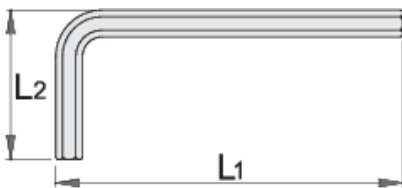

Celes imbus gjashtëkëndesh

220/3

Profiles

Standards

ISO 2936

Product features

- Materiali: krom vanadium
- krejtësisht të thekur me te zbutura
- përfundojë sipërfaqe: nikel kromuar
- bërë sipas standardit ISO 2936 (vetëm dimensionin metrikë)

607823

1.5

L1

46.5

L2

15.5

2.8

		L1	L2	
607824	2	52	18	1.72
607825	2.5	58.5	20.5	3
601036	3	66	23	5
601037	4	74	29	9.85
601038	5	85	33	18
601040	6	96	38	35
601041	7	102	41	47
601042	8	108	44	65
601044	10	122	50	108
601045	12	137	57	163
601046	14	154	70	258
601047	17	177	80	433
601048	19	199	89	603
616967	3/64"	41	13	5
616966	1/20"	41	13	5
611905	1/16"	47	16	5

* Imazhet e produkteve janë simbolike. Të gjitha dimensionet janë në mm, pesha në gram. Të gjitha dimensionet e listuara mund të ndryshojnë në tolerancë.

Safety (pictures)