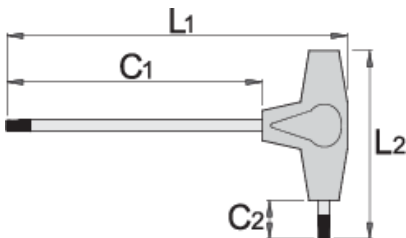

# Ključ imbus sa T-ručicom, dvostrani

193HX

## Opis proizvoda

- materijal profila: premium hrom-vanadijum čelik
- ručica od polipropilena
- stablo odvijača hromirano, vrh bruniran

Barcode	Hex Size	L1	C1	C2	L2	Weight
623238	2	132	100	15	61	12
607161	2.5	132	100	15	61	13
607162	3	132	100	15	61	16

		L1	C1	C2	L2	
607163	3.5	155	125	15	61	20
607164	4	155	125	15	61	24
607165	4.5	188	150	20	88	57
607166	5	188	150	20	88	56
607167	6	188	150	20	88	74
607168	7	223	175	25	113	128
607169	8	223	175	25	113	155
607170	10	248	200	25	113	233

\* Fotografije proizvoda su simbolične. Sve dimenzije su u mm, a težina u gramima. Sve navedene dimenzije mogu odstupati u granicama tolerancija.