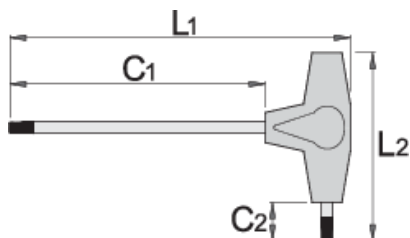

Ključ imbus sa T-ručicom, dvostrani

193HX

Profili

Opis proizvoda

- materijal profila: premium hrom-vanadijum čelik
- ručica od polipropilena
- stablo odvijača hromirano, vrh bruniran

		L1	C1	C2	L2	
623238	2	132	100	15	61	12
607161	2.5	132	100	15	61	13
607162	3	132	100	15	61	16

		L1	C1	C2	L2	
607163	3.5	155	125	15	61	20
607164	4	155	125	15	61	24
607165	4.5	188	150	20	88	57
607166	5	188	150	20	88	56
607167	6	188	150	20	88	74
607168	7	223	175	25	113	128
607169	8	223	175	25	113	155
607170	10	248	200	25	113	233

* Fotografije proizvoda su simbolične. Sve dimenzije su u mm, a težina u gramima. Sve navedene dimenzije mogu odstupati u granicama tolerancija.

Upotreba (slike)