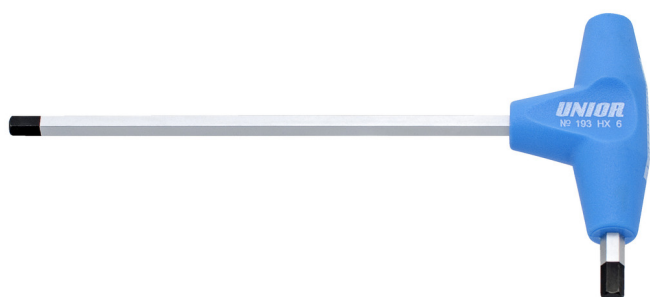

Ključ imbus sa T-ručicom, dvostrani

193HX

Profili

Opis proizvoda

- materijal profila: premium hrom-vanadijum čelik
- ručica od polipropilena
- stablo odvijača hromirano, vrh bruniran

Barcode	Hex Size	L1	C1	C2	L2	Weight
623238	2	132	100	15	61	12
607161	2.5	132	100	15	61	13
607162	3	132	100	15	61	16

		L1	C1	C2	L2	
607163	3.5	155	125	15	61	20
607164	4	155	125	15	61	24
607165	4.5	188	150	20	88	57
607166	5	188	150	20	88	56
607167	6	188	150	20	88	74
607168	7	223	175	25	113	128
607169	8	223	175	25	113	155
607170	10	248	200	25	113	233

* Fotografije proizvoda su simbolične. Sve dimenzije su u mm, a težina u gramima. Sve navedene dimenzije mogu odstupati u granicama tolerancija.

Upotreba (slike)