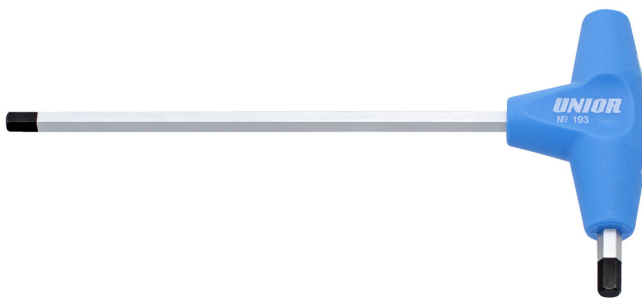

# Ključ imbus sa T-ručicom, dvostrani

193HX

## Opis proizvoda

- materijal profila: premium hrom-vanadijum čelik
- ručica od polipropilena
- stablo odvijača hromirano, vrh bruniran

Barcode	Hex Size	L1	C1	C2	L2	Weight
623238	2	132	100	15	61	12
607161	2.5	132	100	15	61	13
607162	3	132	100	15	61	16