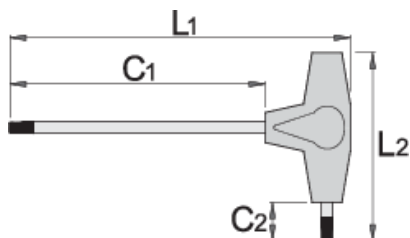

Ključ imbus sa T-ručicom, dvostrani

193HX

Profili

Opis proizvoda

- materijal profila: premium hrom-vanadijum čelik
- ručica od polipropilena
- stablo odvijača hromirano, vrh bruniran

Barcode	Hex Size	L1	C1	C2	L2	Weight
623238	2	132	100	15	61	12
607161	2.5	132	100	15	61	13
607162	3	132	100	15	61	16

		L1	C1	C2	L2	
607163	3.5	155	125	15	61	20
607164	4	155	125	15	61	24
607165	4.5	188	150	20	88	57
607166	5	188	150	20	88	56
607167	6	188	150	20	88	74
607168	7	223	175	25	113	128
607169	8	223	175	25	113	155
607170	10	248	200	25	113	233

* Fotografije proizvoda su simbolične. Sve dimenzije su u mm, a težina u gramima. Sve navedene dimenzije mogu odstupati u granicama tolerancija.

Upotreba (slike)