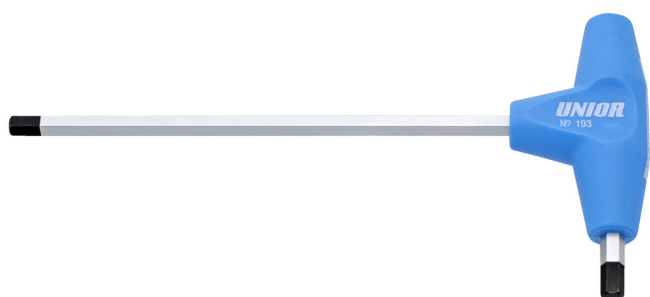

Ključ imbus sa T-ručicom, dvostrani

193HX

Profili

Opis proizvoda

- materijal profila: premium hrom-vanadijum čelik
- ručica od polipropilena
- stablo odvijača hromirano, vrh bruniran

		L1	C1	C2	L2	
623238	2	132	100	15	61	12
607161	2.5	132	100	15	61	13
607162	3	132	100	15	61	16

		L1	C1	C2	L2	
607163	3.5	155	125	15	61	20
607164	4	155	125	15	61	24
607165	4.5	188	150	20	88	57
607166	5	188	150	20	88	56
607167	6	188	150	20	88	74
607168	7	223	175	25	113	128
607169	8	223	175	25	113	155
607170	10	248	200	25	113	233

* Fotografije proizvoda su simbolične. Sve dimenzije su u mm, a težina u gramima. Sve navedene dimenzije mogu odstupati u granicama tolerancija.

Upotreba (slike)