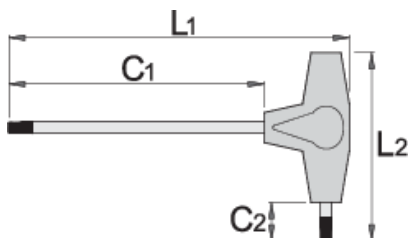

Izvijač inbus s T ročajem

193HX

Profili

Atributi izdelka

- material: steblo - Premium krom vanadijevo jeklo, v celoti poboljšano
- ročaj - polipropilen
- steblo kromirano, konica črnjena

		L1	C1	C2	L2	
623238	2	132	100	15	61	12
607161	2.5	132	100	15	61	13
607162	3	132	100	15	61	16

		L1	C1	C2	L2	
607163	3.5	155	125	15	61	20
607164	4	155	125	15	61	24
607165	4.5	188	150	20	88	57
607166	5	188	150	20	88	56
607167	6	188	150	20	88	74
607168	7	223	175	25	113	128
607169	8	223	175	25	113	155
607170	10	248	200	25	113	233

* Slike proizvodov so simbolične. Vse dimenzije so v mm, masa v g. Vse navedene dimenzije lahko odstopajo v tolerančnih merah.

Uporaba (slike)