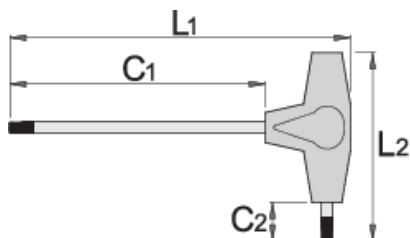

Izvijač inbus s T ročajem

193HX

Profili

Atributi izdelka

- material: steblo - Premium krom vanadijevo jeklo, v celoti poboljšano
- ročaj - polipropilen
- steblo kromirano, konica črnjena

		L1	C1	C2	L2	
623238	2	132	100	15	61	12
607161	2.5	132	100	15	61	13
607162	3	132	100	15	61	16

		L1	C1	C2	L2	
607163	3.5	155	125	15	61	20
607164	4	155	125	15	61	24
607165	4.5	188	150	20	88	57
607166	5	188	150	20	88	56
607167	6	188	150	20	88	74
607168	7	223	175	25	113	128
607169	8	223	175	25	113	155
607170	10	248	200	25	113	233

* Slike proizvodov so simbolične. Vse dimenzije so v mm, teža v g. Vse navedene dimenzije lahko odstopajo v tolerančnih merah.

Uporaba (slike)