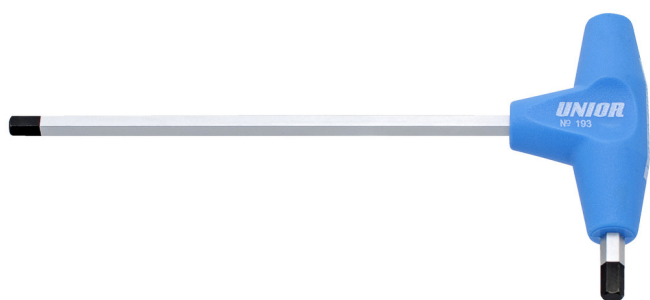

Izvijač inbus s T ročajem

193HX

Profili

Atributi izdelka

- material: steblo - Premium krom vanadijevo jeklo, v celoti poboljšano
- ročaj - polipropilen
- steblo kromirano, konica črnjena

		L1	C1	C2	L2	
623238	2	132	100	15	61	12
607161	2.5	132	100	15	61	13
607162	3	132	100	15	61	16

		L1	C1	C2	L2	
607163	3.5	155	125	15	61	20
607164	4	155	125	15	61	24
607165	4.5	188	150	20	88	57
607166	5	188	150	20	88	56
607167	6	188	150	20	88	74
607168	7	223	175	25	113	128
607169	8	223	175	25	113	155
607170	10	248	200	25	113	233