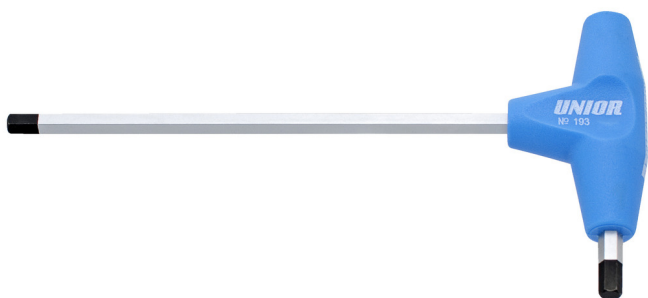

Izvijač inbus s T ročajem

193HX

Profili

Atributi izdelka

- material: steblo - Premium krom vanadijevo jeklo, v celoti poboljšano
- ročaj - polipropilen
- steblo kromirano, konica črnjena

		L1	C1	C2	L2	
623238	2	132	100	15	61	12
607161	2.5	132	100	15	61	13
607162	3	132	100	15	61	16

		L1	C1	C2	L2	
607163	3.5	155	125	15	61	20
607164	4	155	125	15	61	24
607165	4.5	188	150	20	88	57
607166	5	188	150	20	88	56
607167	6	188	150	20	88	74
607168	7	223	175	25	113	128
607169	8	223	175	25	113	155
607170	10	248	200	25	113	233