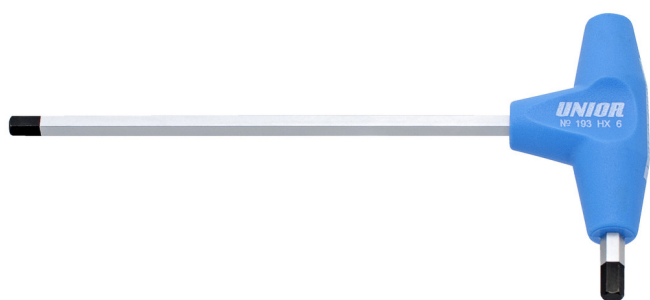

Izvijač inbus s T ročajem

193HX

Profili

Atributi izdelka

- material: steblo - Premium krom vanadijevo jeklo, v celoti poboljšano
- ročaj - polipropilen
- steblo kromirano, konica črnjena

		L1	C1	C2	L2	
623238	2	132	100	15	61	12
607161	2.5	132	100	15	61	13
607162	3	132	100	15	61	16

		L1	C1	C2	L2	
607163	3.5	155	125	15	61	20
607164	4	155	125	15	61	24
607165	4.5	188	150	20	88	57
607166	5	188	150	20	88	56
607167	6	188	150	20	88	74
607168	7	223	175	25	113	128
607169	8	223	175	25	113	155
607170	10	248	200	25	113	233