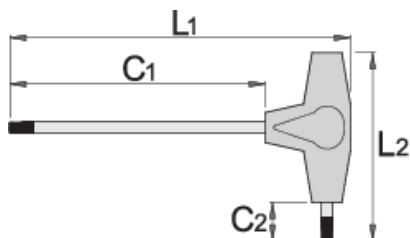

Izvijač inbus s T ročajem

193HX

Profili

Atributi izdelka

- material: steblo - Premium krom vanadijevo jeklo, v celoti poboljšano
- ročaj - polipropilen
- steblo kromirano, konica črnjena

		L1	C1	C2	L2	
623238	2	132	100	15	61	12
607161	2.5	132	100	15	61	13
607162	3	132	100	15	61	16

		L1	C1	C2	L2	
607163	3.5	155	125	15	61	20
607164	4	155	125	15	61	24
607165	4.5	188	150	20	88	57
607166	5	188	150	20	88	56
607167	6	188	150	20	88	74
607168	7	223	175	25	113	128
607169	8	223	175	25	113	155
607170	10	248	200	25	113	233

* Slike proizvodov so simbolične. Vse dimenzije so v mm, masa v g. Vse navedene dimenzije lahko odstopajo v tolerančnih merah.

Uporaba (slike)