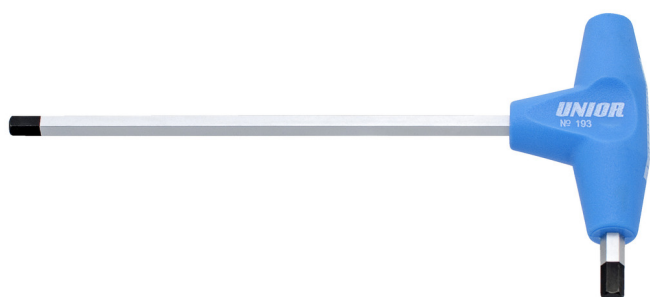

# IMBUS klúč s T-rukoväťou

193HX

## Product features

- materiál: premium chróm vanádiová oceľ
- rukoväť - polypropylén
- čepeľ chromovaná, čiernená

		L1	C1	C2	L2	
623238	2	132	100	15	61	12
607161	2.5	132	100	15	61	13
607162	3	132	100	15	61	16