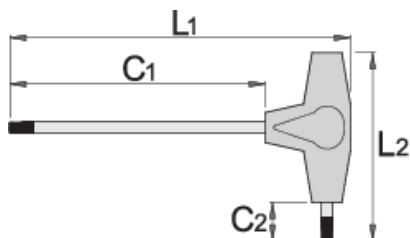

## Product features

- materiál: premium chróm vanádiová oceľ
- rukoväť - polypropylén
- čepeľ chromovaná, čiernená

		L1	C1	C2	L2	
623238	2	132	100	15	61	12
607161	2.5	132	100	15	61	13
607162	3	132	100	15	61	16

		L1	C1	C2	L2	
607163	3.5	155	125	15	61	20
607164	4	155	125	15	61	24
607165	4.5	188	150	20	88	57
607166	5	188	150	20	88	56
607167	6	188	150	20	88	74
607168	7	223	175	25	113	128
607169	8	223	175	25	113	155
607170	10	248	200	25	113	233

\* Obrázky sú symbolické. Všetky rozmery sú v mm, hmotnosť je v g. Všetky udané rozmery sa môžu líšiť v rámci tolerancie.