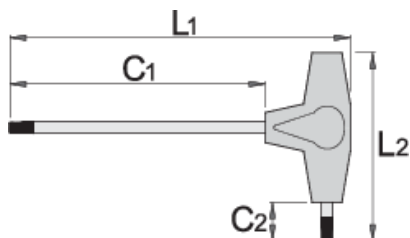

IMBUS klúč s T-rukoväťou

193HX

Profiles

Product features

- materiál: premium chróm vanádiová oceľ
- rukoväť - polypropylén
- čepeľ chromovaná, čiernená

		L1	C1	C2	L2	
623238	2	132	100	15	61	12
607161	2.5	132	100	15	61	13
607162	3	132	100	15	61	16

		L1	C1	C2	L2	
607163	3.5	155	125	15	61	20
607164	4	155	125	15	61	24
607165	4.5	188	150	20	88	57
607166	5	188	150	20	88	56
607167	6	188	150	20	88	74
607168	7	223	175	25	113	128
607169	8	223	175	25	113	155
607170	10	248	200	25	113	233

* Obrázky sú symbolické. Všetky rozmery sú v mm, hmotnosť je v g. Všetky udané rozmery sa môžu líšiť v rámci tolerancie.

Usage (pictures)