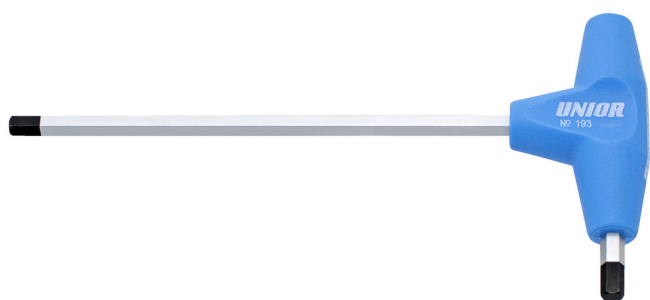

IMBUS klúč s T-rukoväťou

193HX

Profiles

Product features

- materiál: premium chróm vanádiová oceľ
- rukoväť - polypropylén
- čepeľ chromovaná, čiernená

		L1	C1	C2	L2	
623238	2	132	100	15	61	12
607161	2.5	132	100	15	61	13
607162	3	132	100	15	61	16

		L1	C1	C2	L2	
607163	3.5	155	125	15	61	20
607164	4	155	125	15	61	24
607165	4.5	188	150	20	88	57
607166	5	188	150	20	88	56
607167	6	188	150	20	88	74
607168	7	223	175	25	113	128
607169	8	223	175	25	113	155
607170	10	248	200	25	113	233