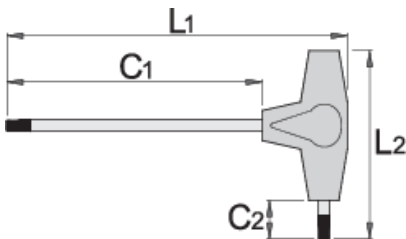

Ключ шестигранный с Т-образной рукояткой

193НХ

Профили

Описание товара

- материал: стержень - хромованадиевая сталь Premium
- рукоятка - полипропилен
- стержень хромированный, жало чернёное

		L1	C1	C2	L2	
623238	2	132	100	15	61	12
607161	2.5	132	100	15	61	13

		L1	C1	C2	L2	
607162	3	132	100	15	61	16
607163	3.5	155	125	15	61	20
607164	4	155	125	15	61	24
607165	4.5	188	150	20	88	57
607166	5	188	150	20	88	56
607167	6	188	150	20	88	74
607168	7	223	175	25	113	128
607169	8	223	175	25	113	155
607170	10	248	200	25	113	233

* Изображения продуктов носят демонстрационный характер. Все размеры указаны в миллиметрах, вес в граммах.

Использование (картинки)