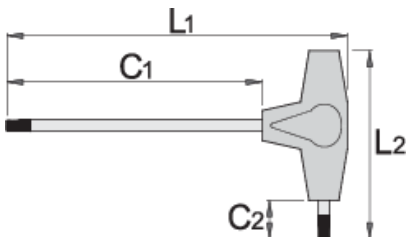

Ключ шестигранный с Т-образной рукояткой

193HX

Профили

Описание товара

- материал: стержень - хромованадиевая сталь Premium
- рукоятка - полипропилен
- стержень хромированный, жало чернёное

		L1	C1	C2	L2	
623238	2	132	100	15	61	12
607161	2.5	132	100	15	61	13

		L1	C1	C2	L2	
607162	3	132	100	15	61	16
607163	3.5	155	125	15	61	20
607164	4	155	125	15	61	24
607165	4.5	188	150	20	88	57
607166	5	188	150	20	88	56
607167	6	188	150	20	88	74
607168	7	223	175	25	113	128
607169	8	223	175	25	113	155
607170	10	248	200	25	113	233

* Изображения продуктов носят демонстрационный характер. Все размеры указаны в миллиметрах, вес в граммах.

Использование (картинки)