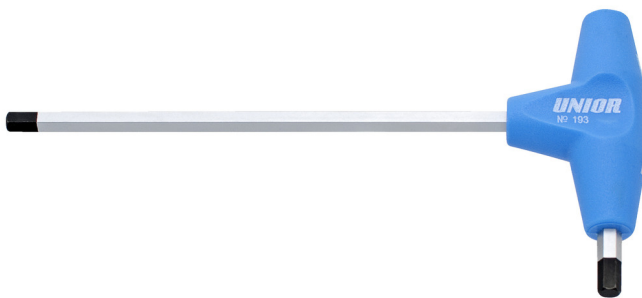

Ключ шестигранный с Т-образной рукояткой

193HX

Профили

Описание товара

- материал: стержень - хромованадиевая сталь Premium
- рукоятка - полипропилен
- стержень хромированный, жало чернёное

		L1	C1	C2	L2	
623238	2	132	100	15	61	12
607161	2.5	132	100	15	61	13

		L1	C1	C2	L2	
607162	3	132	100	15	61	16
607163	3.5	155	125	15	61	20
607164	4	155	125	15	61	24
607165	4.5	188	150	20	88	57
607166	5	188	150	20	88	56
607167	6	188	150	20	88	74
607168	7	223	175	25	113	128
607169	8	223	175	25	113	155
607170	10	248	200	25	113	233