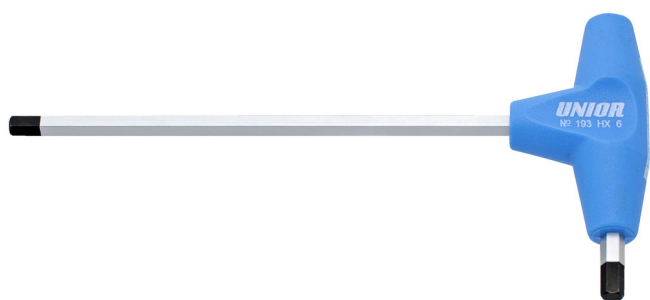

Клуч имбус со Т рачка

193HX

Profiles

Product features

- материјал: ножеви-од специјален хром ванадиум челик
- рачка-полипропилен
- стебло на одвртвачот хромирано, бруниран врв

		L1	C1	C2	L2	
623238	2	132	100	15	61	12
607161	2.5	132	100	15	61	13
607162	3	132	100	15	61	16

		L1	C1	C2	L2	
607163	3.5	155	125	15	61	20
607164	4	155	125	15	61	24
607165	4.5	188	150	20	88	57
607166	5	188	150	20	88	56
607167	6	188	150	20	88	74
607168	7	223	175	25	113	128
607169	8	223	175	25	113	155
607170	10	248	200	25	113	233