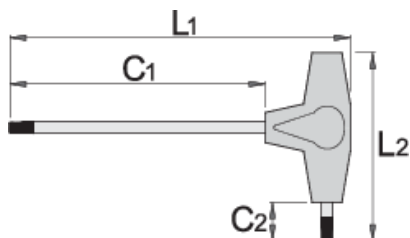

Клуч имбус со Т рачка

193HX

Profiles

Product features

- материјал: ножеви-од специјален хром ванадиум челик
- рачка-полипропилен
- стебло на одвртвачот хромирано, бруниран врв

		L1	C1	C2	L2	
623238	2	132	100	15	61	12
607161	2.5	132	100	15	61	13
607162	3	132	100	15	61	16

		L1	C1	C2	L2	
607163	3.5	155	125	15	61	20
607164	4	155	125	15	61	24
607165	4.5	188	150	20	88	57
607166	5	188	150	20	88	56
607167	6	188	150	20	88	74
607168	7	223	175	25	113	128
607169	8	223	175	25	113	155
607170	10	248	200	25	113	233

* Сликите на производите се симболични. Сите димензии се во мм, тежината е во грамови. Сите наведени димензии може да се разликуваат во ниво на толеранција

Usage (pictures)