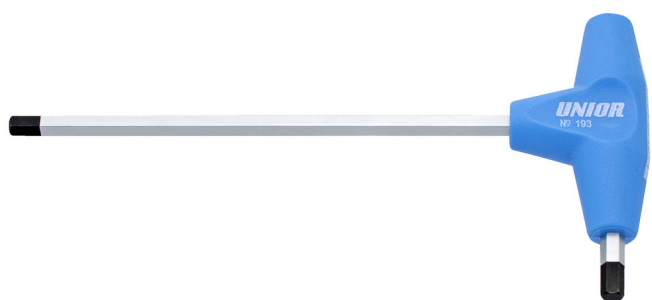

# Клуч имбус со Т рачка

193HX

## Product features

- материјал: ножеви-од специјален хром ванадиум челик
- рачка-полипропилен
- стебло на одвртвачот хромирано, бруниран врв

		L1	C1	C2	L2	
623238	2	132	100	15	61	12
607161	2.5	132	100	15	61	13
607162	3	132	100	15	61	16