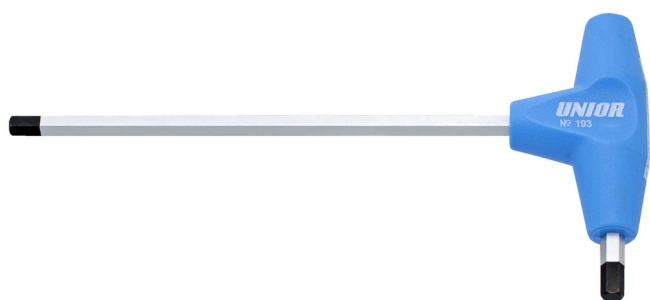

Клуч имбус со Т рачка

193HX

Profiles

Product features

- материјал: ножеви-од специјален хром ванадиум челик
- рачка-полипропилен
- стебло на одвртвачот хромирано, бруниран врв

		L1	C1	C2	L2	
623238	2	132	100	15	61	12
607161	2.5	132	100	15	61	13
607162	3	132	100	15	61	16

		L1	C1	C2	L2	
607163	3.5	155	125	15	61	20
607164	4	155	125	15	61	24
607165	4.5	188	150	20	88	57
607166	5	188	150	20	88	56
607167	6	188	150	20	88	74
607168	7	223	175	25	113	128
607169	8	223	175	25	113	155
607170	10	248	200	25	113	233