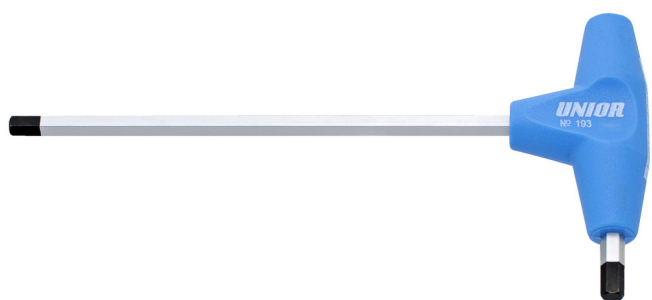

Клуч имбус со Т рачка

193HX

Profiles

Product features

- материјал: ножеви-од специјален хром ванадиум челик
- рачка-полипропилен
- стебло на одвртвачот хромирано, бруниран врв

		L1	C1	C2	L2	
623238	2	132	100	15	61	12
607161	2.5	132	100	15	61	13
607162	3	132	100	15	61	16

		L1	C1	C2	L2	
607163	3.5	155	125	15	61	20
607164	4	155	125	15	61	24
607165	4.5	188	150	20	88	57
607166	5	188	150	20	88	56
607167	6	188	150	20	88	74
607168	7	223	175	25	113	128
607169	8	223	175	25	113	155
607170	10	248	200	25	113	233