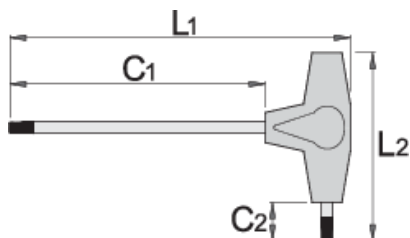

# Клуч имбус со Т рачка

193HX

## Product features

- материјал: ножеви-од специјален хром ванадиум челик
- рачка-полипропилен
- стебло на одвртвачот хромирано, бруниран врв

		L1	C1	C2	L2	
623238	2	132	100	15	61	12
607161	2.5	132	100	15	61	13
607162	3	132	100	15	61	16

		L1	C1	C2	L2	
607163	3.5	155	125	15	61	20
607164	4	155	125	15	61	24
607165	4.5	188	150	20	88	57
607166	5	188	150	20	88	56
607167	6	188	150	20	88	74
607168	7	223	175	25	113	128
607169	8	223	175	25	113	155
607170	10	248	200	25	113	233

\* Сликите на производите се симболични. Сите димензии се во мм, тежината е во грамови. Сите наведени димензии може да се разликуваат во ниво на толеранција