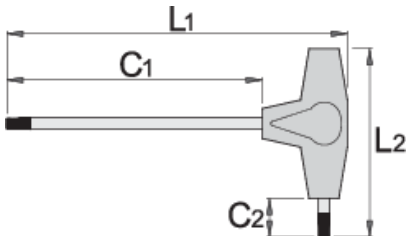

T 핸들 헥스 렌치

193HX

프로파일

제품 특징

- 재질: 블레이드-크롬 바나듐, 전체 경화 및 강화 처리
- 핸들 - 폴리프로필렌
- 블레이드 크롬 도금, 블랙 아노다이징 팁

Barcode	Hex Size	L1	C1	C2	L2	Weight
623238	2	132	100	15	61	12
607161	2.5	132	100	15	61	13
607162	3	132	100	15	61	16

		L1	C1	C2	L2	
607163	3.5	155	125	15	61	20
607164	4	155	125	15	61	24
607165	4.5	188	150	20	88	57
607166	5	188	150	20	88	56
607167	6	188	150	20	88	74
607168	7	223	175	25	113	128
607169	8	223	175	25	113	155
607170	10	248	200	25	113	233

* Images of products are symbolic. All dimensions are in mm, and weight is in grams. All listed dimensions may vary in tolerance.

사용법 (사진)