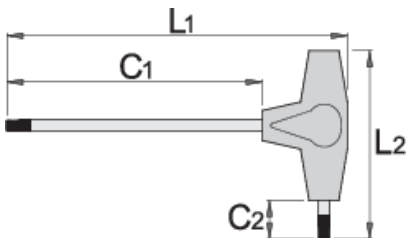

T 핸들 헥스 렌치

193HX

프로파일

제품 특징

- 재질: 블레이드-크롬 바나듐, 전체 경화 및 강화 처리
- 핸들 - 폴리프로필렌
- 블레이드 크롬 도금, 블랙 아노다이징 팁

Barcode	Hex Size	L1	C1	C2	L2	Weight
623238	2	132	100	15	61	12
607161	2.5	132	100	15	61	13
607162	3	132	100	15	61	16

		L1	C1	C2	L2	
607163	3.5	155	125	15	61	20
607164	4	155	125	15	61	24
607165	4.5	188	150	20	88	57
607166	5	188	150	20	88	56
607167	6	188	150	20	88	74
607168	7	223	175	25	113	128
607169	8	223	175	25	113	155
607170	10	248	200	25	113	233

* Images of products are symbolic. All dimensions are in mm, and weight in grams. All listed dimensions may vary in tolerance.

사용법 (사진)