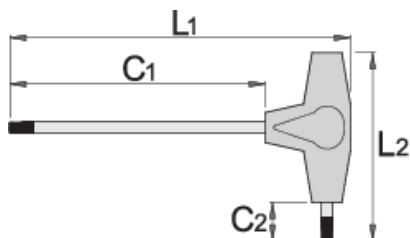

Imbusz (HX) kulcs T-markolattal

193HX

Profilok

Termékjellemzők

- anyaga: szár Premium króm-vanádium acélból
- markolat - polipropilén
- krómozott, feketített hegyel

		L1	C1	C2	L2	
623238	2	132	100	15	61	12
607161	2.5	132	100	15	61	13
607162	3	132	100	15	61	16

		L1	C1	C2	L2	
607163	3.5	155	125	15	61	20
607164	4	155	125	15	61	24
607165	4.5	188	150	20	88	57
607166	5	188	150	20	88	56
607167	6	188	150	20	88	74
607168	7	223	175	25	113	128
607169	8	223	175	25	113	155
607170	10	248	200	25	113	233

* A termékeképek illusztrációk. Minden feltüntetett méret milliméterben, a tömegek grammokban. Az összes feltüntetett méret eltérhet a toleranciának megfelelően.

Használat (pictures)