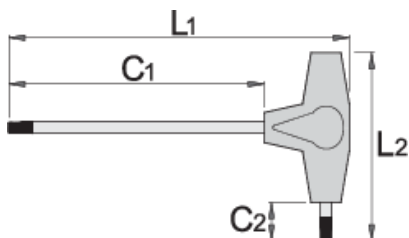

Imbusz (HX) kulcs T-markolattal

193HX

Profilok

Termékjellemzők

- anyaga: szár Premium króm-vanádium acélból
- markolat - polipropilén
- krómozott, feketített hegygel

		L1	C1	C2	L2	
623238	2	132	100	15	61	12
607161	2.5	132	100	15	61	13
607162	3	132	100	15	61	16

		L1	C1	C2	L2	
607163	3.5	155	125	15	61	20
607164	4	155	125	15	61	24
607165	4.5	188	150	20	88	57
607166	5	188	150	20	88	56
607167	6	188	150	20	88	74
607168	7	223	175	25	113	128
607169	8	223	175	25	113	155
607170	10	248	200	25	113	233

* A termékeképek illusztrációk. Minden feltüntetett méret milliméterben, a tömegek grammokban. Az összes feltüntetett méret eltérhet a toleranciának megfelelően.

Használat (pictures)