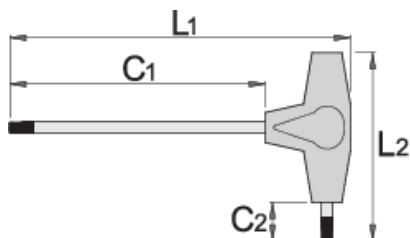

Ključ imbus s T-ručicom

193HX

Profili

Atributi proizvoda

- materijal: tijelo od Premium krom-vanadij-molibdena, u cjelosti ojačano i zakaljeno
- ručica od polipropilena
- tijelo kromirano, vrh bruniran

		L1	C1	C2	L2	
623238	2	132	100	15	61	12
607161	2.5	132	100	15	61	13
607162	3	132	100	15	61	16

		L1	C1	C2	L2	
607163	3.5	155	125	15	61	20
607164	4	155	125	15	61	24
607165	4.5	188	150	20	88	57
607166	5	188	150	20	88	56
607167	6	188	150	20	88	74
607168	7	223	175	25	113	128
607169	8	223	175	25	113	155
607170	10	248	200	25	113	233

* Slike proizvoda su simbolične. Sve dimenzije su u mm, masa je u g.

upotreba (pictures)