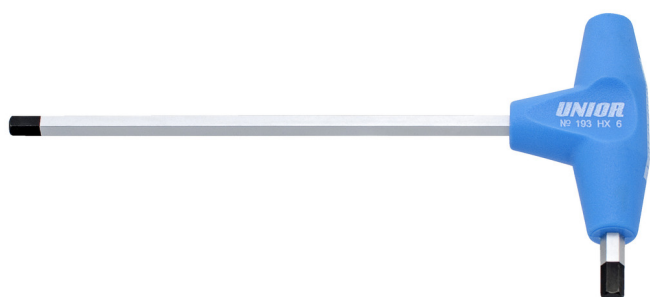

Ključ imbus s T-ručicom

193HX

Profili

Atributi proizvoda

- materijal: tijelo od Premium krom-vanadij-molibdena, u cjelosti ojačano i zakaljeno
- ručica od polipropilena
- tijelo kromirano, vrh bruniran

		L1	C1	C2	L2	
623238	2	132	100	15	61	12
607161	2.5	132	100	15	61	13
607162	3	132	100	15	61	16

		L1	C1	C2	L2	
607163	3.5	155	125	15	61	20
607164	4	155	125	15	61	24
607165	4.5	188	150	20	88	57
607166	5	188	150	20	88	56
607167	6	188	150	20	88	74
607168	7	223	175	25	113	128
607169	8	223	175	25	113	155
607170	10	248	200	25	113	233

* Slike proizvoda su simbolične. Sve dimenzije su u mm, masa je u g.

upotreba (pictures)