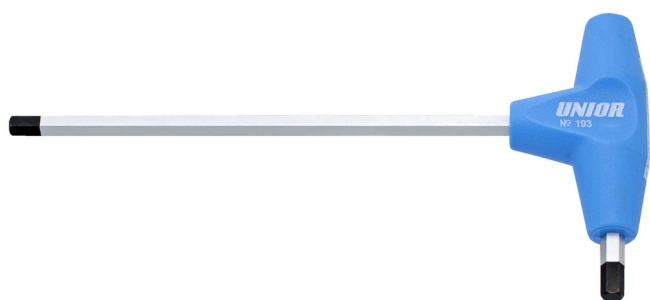

# Ključ imbus s T-ručicom

193HX

## Atributi proizvoda

- materijal: tijelo od Premium krom-vanadij-molibdena, u cjelosti ojačano i zakaljeno
- ručica od polipropilena
- tijelo kromirano, vrh bruniran

|  |  | L1  | C1  | C2 | L2 |  |
|--|---|-----|-----|----|----|---|
| 623238   | 2   | 132 | 100 | 15 | 61 | 12  |
| 607161   | 2.5   | 132 | 100 | 15 | 61 | 13  |
| 607162   | 3   | 132 | 100 | 15 | 61 | 16  |