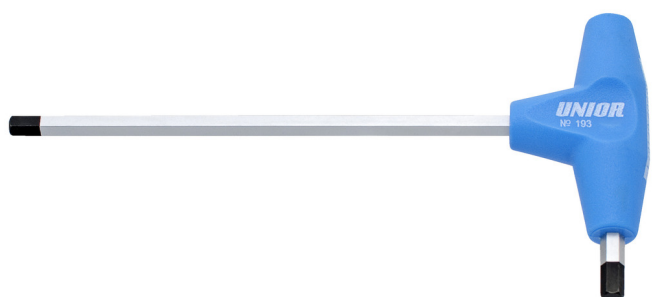

Ključ imbus s T-ručicom

193HX

Profili

Atributi proizvoda

- materijal: tijelo od Premium krom-vanadij-molibdena, u cjelosti ojačano i zakaljeno
- ručica od polipropilena
- tijelo kromirano, vrh bruniran

		L1	C1	C2	L2	
623238	2	132	100	15	61	12
607161	2.5	132	100	15	61	13
607162	3	132	100	15	61	16

		L1	C1	C2	L2	
607163	3.5	155	125	15	61	20
607164	4	155	125	15	61	24
607165	4.5	188	150	20	88	57
607166	5	188	150	20	88	56
607167	6	188	150	20	88	74
607168	7	223	175	25	113	128
607169	8	223	175	25	113	155
607170	10	248	200	25	113	233

* Slike proizvoda su simbolične. Sve dimenzije su u mm, masa je u g.

upotreba (pictures)