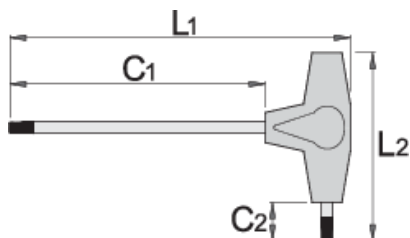

L1	C1	C2	L2	
623238	2	132	100	15	61	12
607161	2.5	132	100	15	61	13
607162	3	132	100	15	61	16