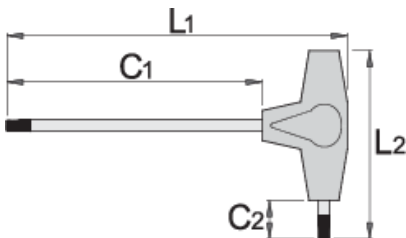

## Χαρακτηριστικά προϊόντος

- υλικό: λάμα - χρώμιο βανάδιο
- χειρολαβή - πολυπροπυλένιο
- λάμα επιχρωμιωμένη, γυαλισμένη αιχμή

		L1	C1	C2	L2	
623238	2	132	100	15	61	12
607161	2.5	132	100	15	61	13
607162	3	132	100	15	61	16

		L1	C1	C2	L2	
607163	3.5	155	125	15	61	20
607164	4	155	125	15	61	24
607165	4.5	188	150	20	88	57
607166	5	188	150	20	88	56
607167	6	188	150	20	88	74
607168	7	223	175	25	113	128
607169	8	223	175	25	113	155
607170	10	248	200	25	113	233

\* Οι εικόνες των προϊόντων είναι συμβολικές. Όλες οι διαστάσεις είναι σε mm, το βάρος είναι σε γραμμάρια. Όλες οι αναφερόμενες διαστάσεις μπορεί να διαφέρουν σε ανοχές.