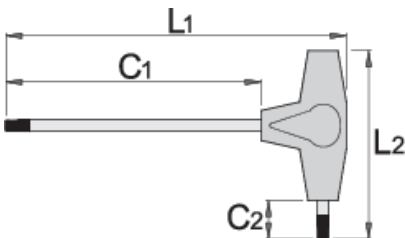

## Χαρακτηριστικά προϊόντος

- υλικό: λάμα - χρώμιο βανάδιο
- χειρολαβή - πολυπροπυλένιο
- λάμα επιχρωμιωμένη, γυαλισμένη αιχμή

Barcode	Hex Size	L1	C1	C2	L2	Weight
623238	2	132	100	15	61	12
607161	2.5	132	100	15	61	13
607162	3	132	100	15	61	16

		L1	C1	C2	L2	
607163	3.5	155	125	15	61	20
607164	4	155	125	15	61	24
607165	4.5	188	150	20	88	57
607166	5	188	150	20	88	56
607167	6	188	150	20	88	74
607168	7	223	175	25	113	128
607169	8	223	175	25	113	155
607170	10	248	200	25	113	233

\* Οι εικόνες των προϊόντων είναι συμβολικές. Όλες οι διαστάσεις είναι σε mm, το βάρος είναι σε γραμμάρια. Όλες οι αναφερόμενες διαστάσεις μπορεί να διαφέρουν σε ανοχές.