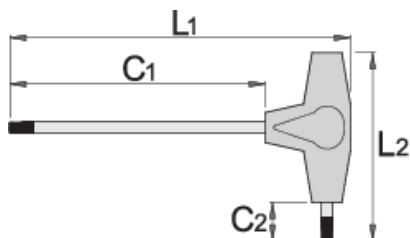

IMBUS klíče s T- rukojetí

193HX

Profily

Vlastnosti produktu

- materiál: čelisti - Premium chrom-vanadium ocel
- rukojeť - polypropylen
- dřík povrch chrom, černý hrot

		L1	C1	C2	L2	
623238	2	132	100	15	61	12
607161	2.5	132	100	15	61	13
607162	3	132	100	15	61	16

		L1	C1	C2	L2	
607163	3.5	155	125	15	61	20
607164	4	155	125	15	61	24
607165	4.5	188	150	20	88	57
607166	5	188	150	20	88	56
607167	6	188	150	20	88	74
607168	7	223	175	25	113	128
607169	8	223	175	25	113	155
607170	10	248	200	25	113	233

* Obrázky produktů jsou symbolické. Všechny rozměry jsou v mm a hmotnost v gramech. Všechny uvedené rozměry se mohou lišit v toleranci.

Používání (obrázky)