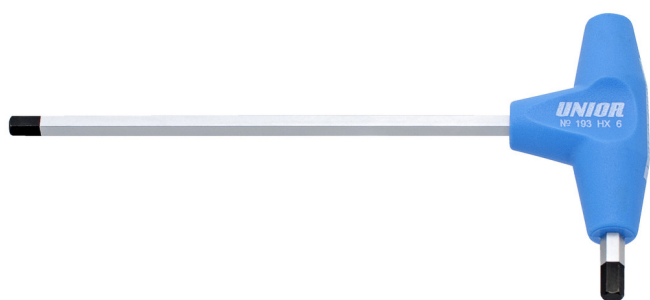

IMBUS klíče s T- rukojetí

193HX

Profily

Vlastnosti produktu

- materiál: čelisti - Premium chrom-vanadium ocel
- rukojeť - polypropylen
- dřík povrch chrom, černý hrot

		L1	C1	C2	L2	
623238	2	132	100	15	61	12
607161	2.5	132	100	15	61	13
607162	3	132	100	15	61	16

		L1	C1	C2	L2	
607163	3.5	155	125	15	61	20
607164	4	155	125	15	61	24
607165	4.5	188	150	20	88	57
607166	5	188	150	20	88	56
607167	6	188	150	20	88	74
607168	7	223	175	25	113	128
607169	8	223	175	25	113	155
607170	10	248	200	25	113	233