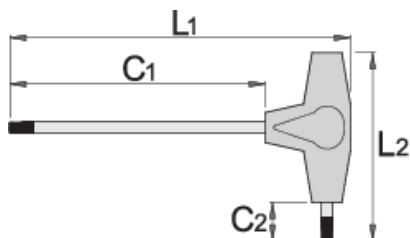

Ključ imbus sa T-ručicom

193HX

Profili

Atributi proizvoda

- materijal: tijelo od krom-vanadij-molibdena, u cjelosti ojačano i zakaljeno
- ručica od polipropilena
- tijelo kromirano, vrh bruniran

		L1	C1	C2	L2	
623238	2	132	100	15	61	12
607161	2.5	132	100	15	61	13
607162	3	132	100	15	61	16

		L1	C1	C2	L2	
607163	3.5	155	125	15	61	20
607164	4	155	125	15	61	24
607165	4.5	188	150	20	88	57
607166	5	188	150	20	88	56
607167	6	188	150	20	88	74
607168	7	223	175	25	113	128
607169	8	223	175	25	113	155
607170	10	248	200	25	113	233

* Slike proizvoda su simbolične. Sve dimenzije su u mm, masa je u g.

Upotreba (pictures)