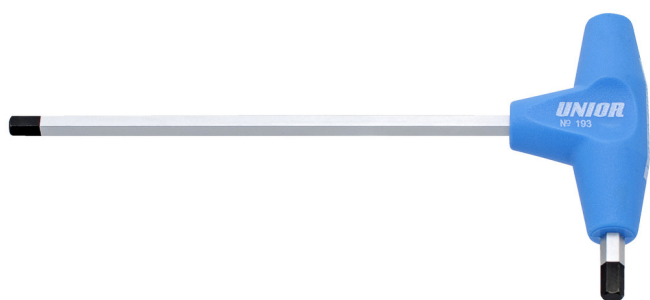

Ključ imbus sa T-ručicom

193HX

Profili

Atributi proizvoda

- materijal: tijelo od krom-vanadij-molibdena, u cjelosti ojačano i zakaljeno
- ručica od polipropilena
- tijelo kromirano, vrh bruniran

		L1	C1	C2	L2	
623238	2	132	100	15	61	12
607161	2.5	132	100	15	61	13
607162	3	132	100	15	61	16

		L1	C1	C2	L2	
607163	3.5	155	125	15	61	20
607164	4	155	125	15	61	24
607165	4.5	188	150	20	88	57
607166	5	188	150	20	88	56
607167	6	188	150	20	88	74
607168	7	223	175	25	113	128
607169	8	223	175	25	113	155
607170	10	248	200	25	113	233

* Slike proizvoda su simbolične. Sve dimenzije su u mm, masa je u g.

Upotreba (pictures)