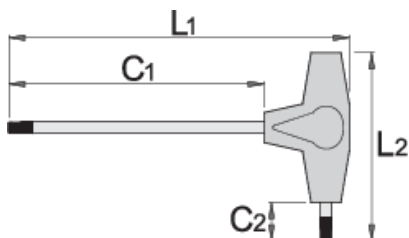

Ključ imbus sa T-ručicom

193HX

Profili

Atributi proizvoda

- materijal: tijelo od krom-vanadij-molibdena, u cjelosti ojačano i zakaljeno
- ručica od polipropilena
- tijelo kromirano, vrh bruniran

		L1	C1	C2	L2	
623238	2	132	100	15	61	12
607161	2.5	132	100	15	61	13
607162	3	132	100	15	61	16

		L1	C1	C2	L2	
607163	3.5	155	125	15	61	20
607164	4	155	125	15	61	24
607165	4.5	188	150	20	88	57
607166	5	188	150	20	88	56
607167	6	188	150	20	88	74
607168	7	223	175	25	113	128
607169	8	223	175	25	113	155
607170	10	248	200	25	113	233

* Slike proizvoda su simbolične. Sve dimenzije su u mm, masa je u g.

Upotreba (pictures)