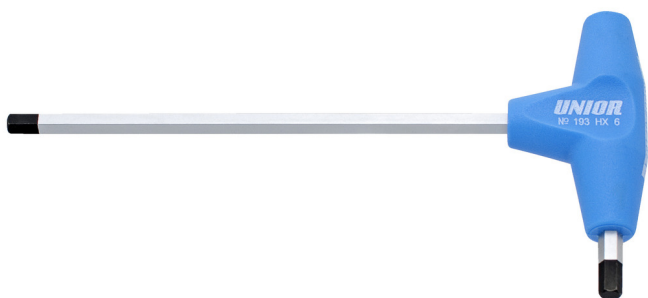

Ključ imbus sa T-ručicom

193HX

Profili

Atributi proizvoda

- materijal: tijelo od krom-vanadij-molibdena, u cjelosti ojačano i zakaljeno
- ručica od polipropilena
- tijelo kromirano, vrh bruniran

		L1	C1	C2	L2	
623238	2	132	100	15	61	12
607161	2.5	132	100	15	61	13
607162	3	132	100	15	61	16

		L1	C1	C2	L2	
607163	3.5	155	125	15	61	20
607164	4	155	125	15	61	24
607165	4.5	188	150	20	88	57
607166	5	188	150	20	88	56
607167	6	188	150	20	88	74
607168	7	223	175	25	113	128
607169	8	223	175	25	113	155
607170	10	248	200	25	113	233

* Slike proizvoda su simbolične. Sve dimenzije su u mm, masa je u g.

Upotreba (pictures)