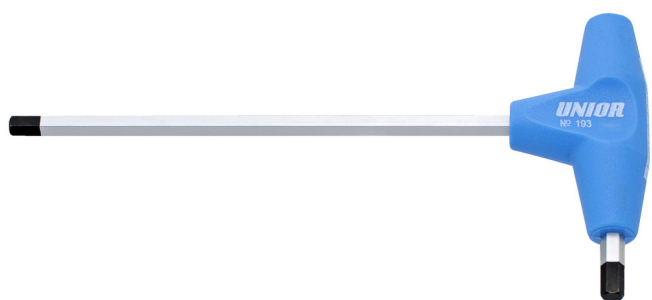

Ključ imbus sa T-ručicom

193HX

Profili

Atributi proizvoda

- materijal: tijelo od krom-vanadij-molibdena, u cjelosti ojačano i zakaljeno
- ručica od polipropilena
- tijelo kromirano, vrh bruniran

		L1	C1	C2	L2	
623238	2	132	100	15	61	12
607161	2.5	132	100	15	61	13
607162	3	132	100	15	61	16

		L1	C1	C2	L2	
607163	3.5	155	125	15	61	20
607164	4	155	125	15	61	24
607165	4.5	188	150	20	88	57
607166	5	188	150	20	88	56
607167	6	188	150	20	88	74
607168	7	223	175	25	113	128
607169	8	223	175	25	113	155
607170	10	248	200	25	113	233

* Slike proizvoda su simbolične. Sve dimenzije su u mm, masa je u g.

Upotreba (pictures)