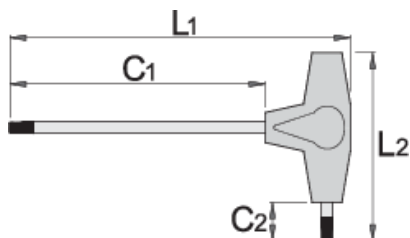

# Ключ шестогам (inbus) с Т-дръжка

193HX

## Параметри на продукта

- материал: острие - хром-ванадий, изцяло закалено
- дръжка - полипропилен
- острие: хромирано, връх: индуктивно закален и фосфатиран

		L1	C1	C2	L2	
623238	2	132	100	15	61	12
607161	2.5	132	100	15	61	13
607162	3	132	100	15	61	16

		L1	C1	C2	L2	
607163	3.5	155	125	15	61	20
607164	4	155	125	15	61	24
607165	4.5	188	150	20	88	57
607166	5	188	150	20	88	56
607167	6	188	150	20	88	74
607168	7	223	175	25	113	128
607169	8	223	175	25	113	155
607170	10	248	200	25	113	233

\* Снимките на продуктите са символични. Всички размери са в мм., теглото е в грамове .