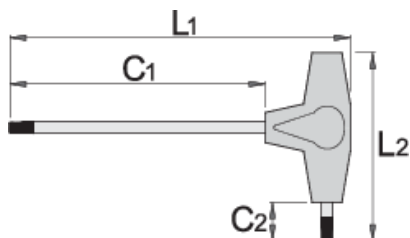

Ключ шестогам (inbus) с Т-дръжка

193HX

Профили

Параметри на продукта

- материал: острие - хром-ванадий, изцяло закалено
- дръжка - полипропилен
- острие: хромирано, връх: индуктивно закален и фосфатиран

		L1	C1	C2	L2	
623238	2	132	100	15	61	12
607161	2.5	132	100	15	61	13
607162	3	132	100	15	61	16

		L1	C1	C2	L2	
607163	3.5	155	125	15	61	20
607164	4	155	125	15	61	24
607165	4.5	188	150	20	88	57
607166	5	188	150	20	88	56
607167	6	188	150	20	88	74
607168	7	223	175	25	113	128
607169	8	223	175	25	113	155
607170	10	248	200	25	113	233

* Снимките на продуктите са символични. Всички размери са в мм., теглото е в грамове .

Употреба (снимки)