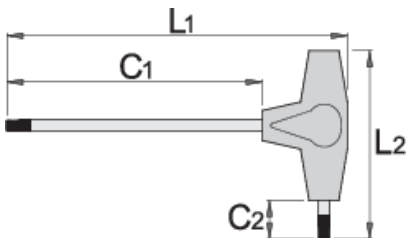

Imbus T-dorezë

193HX

Profiles

Product features

- Materiali: teh - vanadium krom, ngurtësuar tërësisht dhe nevrík
- trajtuar - propilen
- krom kromuar teh, nxihem tip

		L1	C1	C2	L2	
623238	2	132	100	15	61	12
607161	2.5	132	100	15	61	13
607162	3	132	100	15	61	16

		L1	C1	C2	L2	
607163	3.5	155	125	15	61	20
607164	4	155	125	15	61	24
607165	4.5	188	150	20	88	57
607166	5	188	150	20	88	56
607167	6	188	150	20	88	74
607168	7	223	175	25	113	128
607169	8	223	175	25	113	155
607170	10	248	200	25	113	233

* Imazhet e produkteve janë simbolike. Të gjitha dimensionet janë në mm, pesha në gram. Të gjitha dimensionet e listuara mund të ndryshojnë në tolerancë.

Usage (pictures)