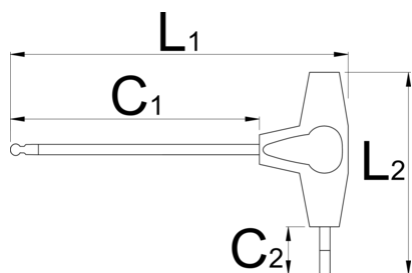

Ključ imbus loptasti sa T-ručicom, dvostrani

193HXS

Profili

Opis proizvoda

- materijal profila: premium hrom-vanadijum čelik
- ručica od polipropilena
- stablo odvijača hromirano, vrh bruniran

608276

2.5

L1

132

C1

100

C2

15

L2

61

13

		L1	C1	C2	L2	
608277	3	132	100	15	61	16
608278	4	155	125	15	61	25
608279	5	188	150	20	88	56
608280	6	188	150	20	88	72
608281	8	223	175	25	113	153
608282	10	248	200	25	113	234

* Fotografije proizvoda su simbolične. Sve dimenzije su u mm, a težina u gramima. Sve navedene dimenzije mogu odstupati u granicama tolerancija.