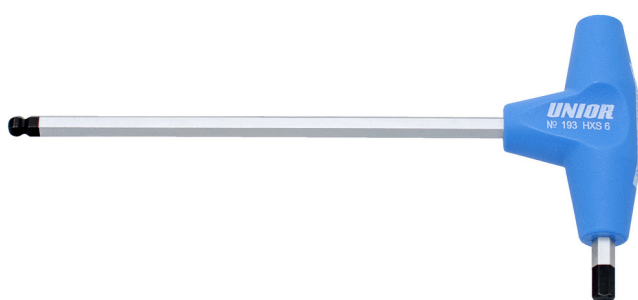

# Ključ imbus loptasti sa T-ručicom, dvostrani

193HXS

## Opis proizvoda

- materijal profila: premium hrom-vanadijum čelik
- ručica od polipropilena
- stablo odvijača hromirano, vrh bruniran

608276

2.5

L1

132

C1

100