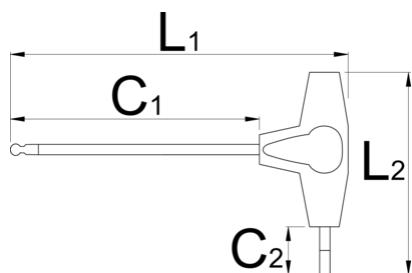

# Ključ imbus loptasti sa T-ručicom, dvostrani

193HXS

## Opis proizvoda

- materijal profila: premium hrom-vanadijum čelik
- ručica od polipropilena
- stablo odvijača hromirano, vrh bruniran

608276

2.5

L1

132

C1

100

C2

15

L2

61

13

		L1	C1	C2	L2	
608277	3	132	100	15	61	16
608278	4	155	125	15	61	25
608279	5	188	150	20	88	56
608280	6	188	150	20	88	72
608281	8	223	175	25	113	153
608282	10	248	200	25	113	234

\* Fotografije proizvoda su simbolične. Sve dimenzije su u mm, a težina u gramima. Sve navedene dimenzije mogu odstupati u granicama tolerancija.