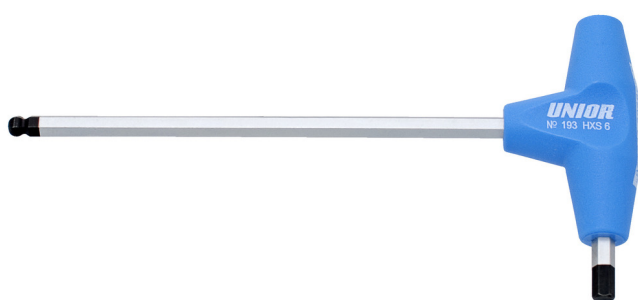

Ključ imbus loptasti sa T-ručicom, dvostrani

193HXS

Profili

Opis proizvoda

- materijal profila: premium hrom-vanadijum čelik
- ručica od polipropilena
- stablo odvijača hromirano, vrh bruniran

608276

2.5

L1

132

C1

100

C2

15

L2

61

13