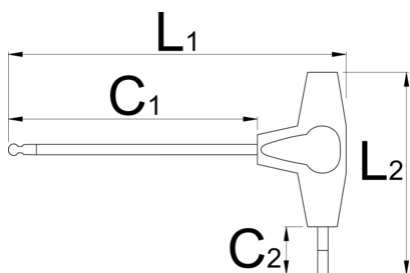

Izvijač inbus za kotno vijačenje s T ročajem.

193HXS

Profili

Atributi izdelka

- material: steblo - Premium krom vanadijevo jeklo, v celoti poboljšano
- ročaj - polipropilen
- steblo kromirano, konica črnjena

608276

2.5

L1

132

C1

100

C2

15

L2

61

13

		L1	C1	C2	L2	
608277	3	132	100	15	61	16
608278	4	155	125	15	61	25
608279	5	188	150	20	88	56
608280	6	188	150	20	88	72
608281	8	223	175	25	113	153
608282	10	248	200	25	113	234

* Slike proizvodov so simbolične. Vse dimenzije so v mm, teža v g. Vse navedene dimenzije lahko odstopajo v tolerančnih merah.