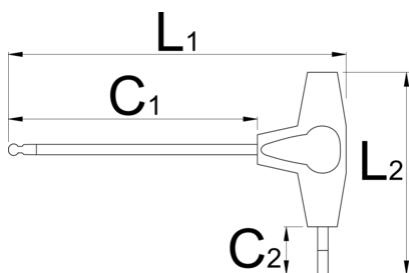

# Izvijač inbus za kotno vijačenje s T ročajem.

193HXS

## Atributi izdelka

- material: steblo - Premium krom vanadijevo jeklo, v celoti poboljšano
- ročaj - polipropilen
- steblo kromirano, konica črnjena

608276

2.5

L1

132

C1

100

C2

15

L2

61

13

		L1	C1	C2	L2	
608277	3	132	100	15	61	16
608278	4	155	125	15	61	25
608279	5	188	150	20	88	56
608280	6	188	150	20	88	72
608281	8	223	175	25	113	153
608282	10	248	200	25	113	234

\* Slike proizvodov so simbolične. Vse dimenzije so v mm, masa v g. Vse navedene dimenzije lahko odstopajo v tolerančnih merah.