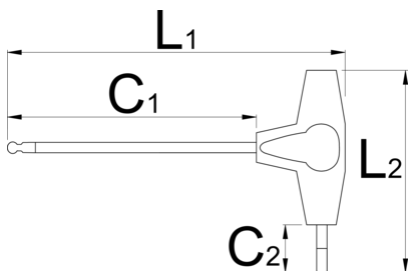

Izvijač inbus za kotno vijačenje s T ročajem.

193HXS

Profili

Atributi izdelka

- material: steblo - Premium krom vanadijevo jeklo, v celoti poboljšano
- ročaj - polipropilen
- steblo kromirano, konica črnjena

608276

2.5

L1

132

C1

100

C2

15

L2

61

13

		L1	C1	C2	L2	
608277	3	132	100	15	61	16
608278	4	155	125	15	61	25
608279	5	188	150	20	88	56
608280	6	188	150	20	88	72
608281	8	223	175	25	113	153
608282	10	248	200	25	113	234

* Slike proizvodov so simbolične. Vse dimenzije so v mm, masa v g. Vse navedene dimenzije lahko odstopajo v tolerančnih merah.