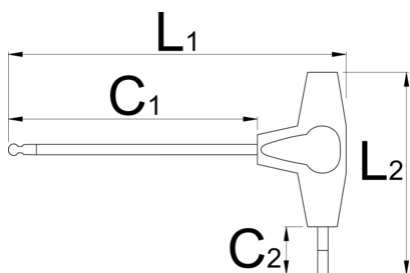

Izvijač inbus za kotno vijačenje s T ročajem.

193HXS

Profili

Atributi izdelka

- material: steblo - Premium krom vanadijevo jeklo, v celoti poboljšano
- ročaj - polipropilen
- steblo kromirano, konica črnjena

608276

2.5

L1

132

C1

100

C2

15

L2

61

13

		L1	C1	C2	L2	
608277	3	132	100	15	61	16
608278	4	155	125	15	61	25
608279	5	188	150	20	88	56
608280	6	188	150	20	88	72
608281	8	223	175	25	113	153
608282	10	248	200	25	113	234

* Slike proizvodov so simbolične. Vse dimenzije so v mm, masa v g. Vse navedene dimenzije lahko odstopajo v tolerančnih merah.