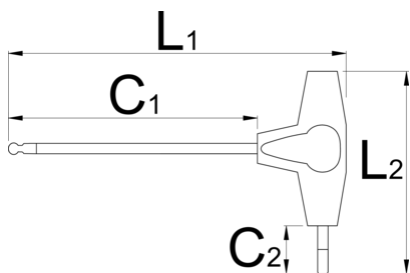

IMBUS klíč s guličkou a s T rukovětou

193HXS

Profiles

Product features

- materiál: premium chróm vanádiová ocel'
- rukoväť - polypropylén
- čepel' chromovaná, čiernená

Barcode	Hex Size	L1	C1	C2	L2	Weight
608276	2.5	132	100	15	61	13
608277	3	132	100	15	61	16
608278	4	155	125	15	61	25

		L1	C1	C2	L2	
608279	5	188	150	20	88	56
608280	6	188	150	20	88	72
608281	8	223	175	25	113	153
608282	10	248	200	25	113	234

* Obrázky sú symbolické. Všetky rozmery sú v mm, hmotnosť je v g. Všetky udané rozmery sa môžu líšiť v rámci tolerancie.