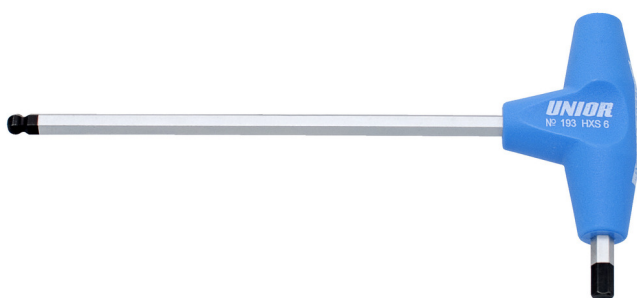

IMBUS klíč s guličkou a s T rukovětou

193HXS

Profiles

Product features

- materiál: premium chróm vanádiová ocel'
- rukoväť - polypropylén
- čepel' chromovaná, čiernená

		L1	C1	C2	L2	
608276	2.5	132	100	15	61	13
608277	3	132	100	15	61	16
608278	4	155	125	15	61	25

		L1	C1	C2	L2	
608279	5	188	150	20	88	56
608280	6	188	150	20	88	72
608281	8	223	175	25	113	153
608282	10	248	200	25	113	234

* Obrázky sú symbolické. Všetky rozmery sú v mm, hmotnosť je v g. Všetky udané rozmery sa môžu líšiť v rámci tolerancie.