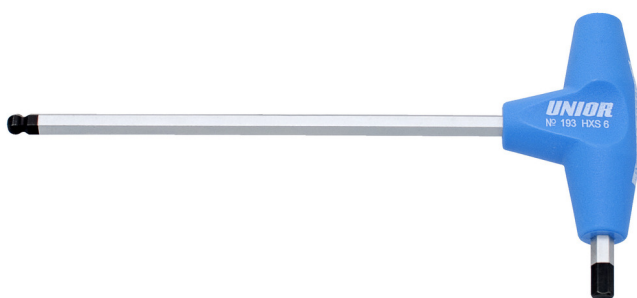

IMBUS klíč s guličkou a s T rukovětou

193HXS

Profiles

Product features

- materiál: premium chróm vanádiová ocel'
- rukoväť - polypropylén
- čepel' chromovaná, čiernená

Barcode	Hex Size	L1	C1	C2	L2	Weight
608276	2.5	132	100	15	61	13
608277	3	132	100	15	61	16
608278	4	155	125	15	61	25

		L1	C1	C2	L2	
608279	5	188	150	20	88	56
608280	6	188	150	20	88	72
608281	8	223	175	25	113	153
608282	10	248	200	25	113	234

* Obrázky sú symbolické. Všetky rozmery sú v mm, hmotnosť je v g. Všetky udané rozmery sa môžu líšiť v rámci tolerancie.