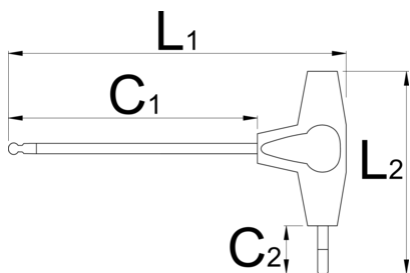

IMBUS klíč s guličkou a s T rukovětou

193HXS

Profiles

Product features

- materiál: premium chróm vanádiová ocel'
- rukoväť - polypropylén
- čepel' chromovaná, čiernená

		L1	C1	C2	L2	
608276	2.5	132	100	15	61	13
608277	3	132	100	15	61	16
608278	4	155	125	15	61	25

		L1	C1	C2	L2	
608279	5	188	150	20	88	56
608280	6	188	150	20	88	72
608281	8	223	175	25	113	153
608282	10	248	200	25	113	234

* Obrázky sú symbolické. Všetky rozmery sú v mm, hmotnosť je v g. Všetky udané rozmery sa môžu líšiť v rámci tolerancie.