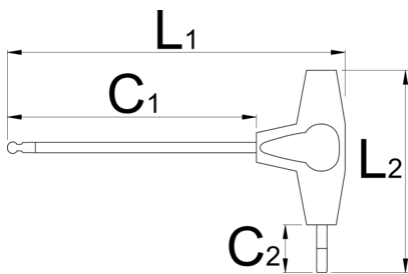

# Ключ шестигранный с Т-образной рукояткой с закруглённым жалом

193HXS

## Описание товара

- материал: стержень - хромованадиевая сталь Premium
- рукоятка - полипропилен
- стержень хромированный, жало чёрное

608276

2.5

L1

132

C1

100

C2

15

L2

61

13

		L1	C1	C2	L2	
608277	3	132	100	15	61	16
608278	4	155	125	15	61	25
608279	5	188	150	20	88	56
608280	6	188	150	20	88	72
608281	8	223	175	25	113	153
608282	10	248	200	25	113	234

\* Изображения продуктов носят демонстрационный характер. Все размеры указаны в миллиметрах, вес в граммах.