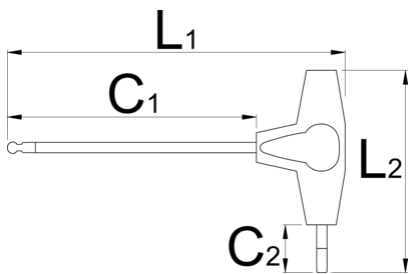

Ключ шестигранный с Т-образной рукояткой с закруглённым жалом

193HXS

Профили

Описание товара

- материал: стержень - хромованадиевая сталь Premium
- рукоятка - полипропилен
- стержень хромированный, жало чёрное

608276

2.5

L1

132

C1

100

C2

15

L2

61

13

		L1	C1	C2	L2	
608277	3	132	100	15	61	16
608278	4	155	125	15	61	25
608279	5	188	150	20	88	56
608280	6	188	150	20	88	72
608281	8	223	175	25	113	153
608282	10	248	200	25	113	234

* Изображения продуктов носят демонстрационный характер. Все размеры указаны в миллиметрах, вес в граммах.