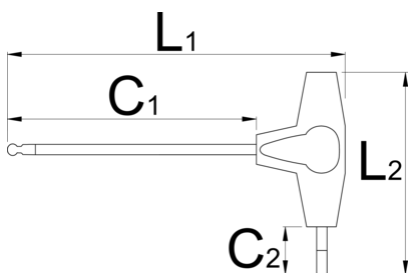

Ключ шестигранный с Т-образной рукояткой с закруглённым жалом

193HXS

Профили

Описание товара

- материал: стержень - хромованадиевая сталь Premium
- рукоятка - полипропилен
- стержень хромированный, жало чёрное

608276

2.5

L1

132

C1

100

C2

15

* Изображения продуктов носят демонстрационный характер. Все размеры указаны в миллиметрах, вес в граммах.

Использование (картинки)