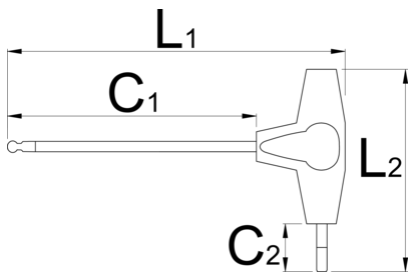

## Product features

- материјал: ножеви-од специјален хром ванадиум челик
- рачка-полипропилен
- стебло на одвртувачот хромирано, бруниран врв

		L1	C1	C2	L2	
608276	2.5	132	100	15	61	13
608277	3	132	100	15	61	16
608278	4	155	125	15	61	25

		L1	C1	C2	L2	
608279	5	188	150	20	88	56
608280	6	188	150	20	88	72
608281	8	223	175	25	113	153
608282	10	248	200	25	113	234

\* Сликите на производите се симболични. Сите димензии се во мм, тежината е во грамови. Сите наведени димензии може да се разликуваат во ниво на толеранција