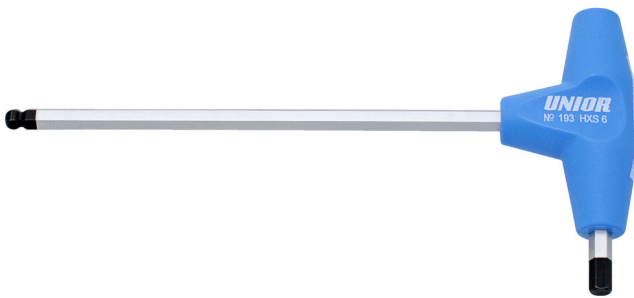

# Клуч имбус лопатест со Т рачка

193HXS

## Product features

- материјал: ножеви-од специјален хром ванадиум челик
- рачка-полипропилен
- стебло на одвртувачот хромирано, бруниран врв

		L1	C1	C2	L2	
608276	2.5	132	100	15	61	13
608277	3	132	100	15	61	16
608278	4	155	125	15	61	25