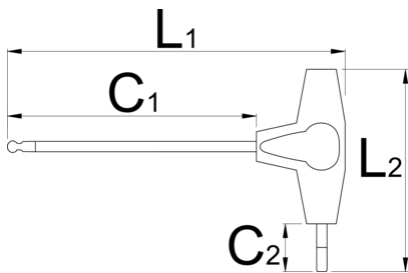

Клуч имбус лопатест со Т рачка

193HXS

Profiles

Product features

- материјал: ножеви-од специјален хром ванадиум челик
- рачка-полипропилен
- стебло на одвртувачот хромирано, бруниран врв

Barcode	Hex Profile	L1	C1	C2	L2	Weight
608276	2.5	132	100	15	61	13
608277	3	132	100	15	61	16
608278	4	155	125	15	61	25

		L1	C1	C2	L2	
608279	5	188	150	20	88	56
608280	6	188	150	20	88	72
608281	8	223	175	25	113	153
608282	10	248	200	25	113	234

* Сликите на производите се симболични. Сите димензии се во мм, тежината е во грамови. Сите наведени димензии може да се разликуваат во ниво на толеранција