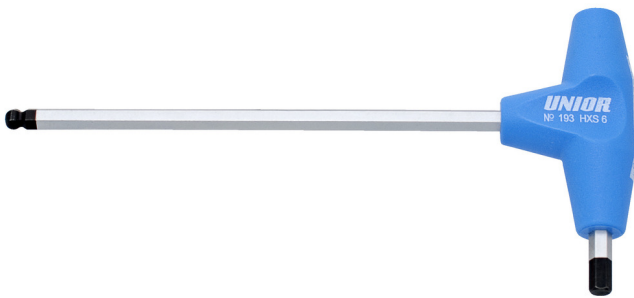

Клуч имбус лопатест со Т рачка

193HXS

Profiles

Product features

- материјал: ножеви-од специјален хром ванадиум челик
- рачка-полипропилен
- стебло на одвртувачот хромирано, бруниран врв

Barcode	Hex Profile	L1	C1	C2	L2	Weight
608276	2.5	132	100	15	61	13
608277	3	132	100	15	61	16
608278	4	155	125	15	61	25

		L1	C1	C2	L2	
608279	5	188	150	20	88	56
608280	6	188	150	20	88	72
608281	8	223	175	25	113	153
608282	10	248	200	25	113	234

* Сликите на производите се симболични. Сите димензии се во мм, тежината е во грамови. Сите наведени димензии може да се разликуваат во ниво на толеранција