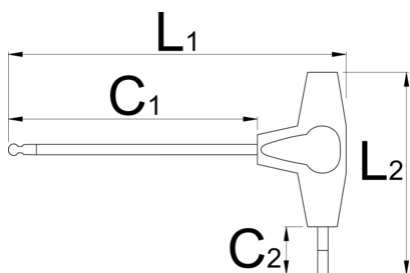

Gömbvégű imbusz (HXS) kulcs T-markolattal

193HXS

Profilok

Termékjellemzők

- anyaga: szár Premium króm-vanádium acélból
- markolat - polipropilén
- krómozott, feketített hegygel

608276

2.5

L1

132

C1

100

C2

15

L2

61

13

		L1	C1	C2	L2	
608277	3	132	100	15	61	16
608278	4	155	125	15	61	25
608279	5	188	150	20	88	56
608280	6	188	150	20	88	72
608281	8	223	175	25	113	153
608282	10	248	200	25	113	234

* A termékeképek illusztrációk. Minden feltüntetett méret milliméterben, a tömegek grammban. Az összes feltüntetett méret eltérhet a toleranciának megfelelően.