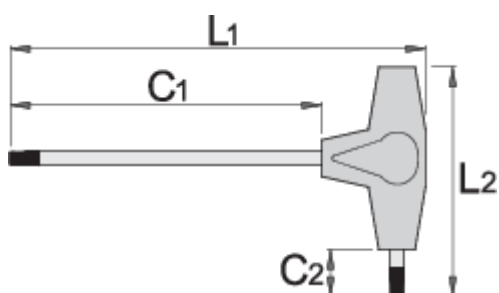

Gömbvégű imbusz (HXS) kulcs T-markolattal

193HXS

Használat

Terméklejelmzők

- anyaga: szár Premium króm-vanádium acélból
- markolat - polipropilén
- krómozott, feketített hegygel

Profilok

[./hu/about-us/materials](https://uniortools.com/hu/about-us/materials)

[./hu/support/warranty](https://uniortools.com/hu/support/warranty)

L1

C1

C2

L2

		L1	C1	C2	L2	
608276	2.5	155	125	15	61	13
608277	3	155	125	15	61	16
608278	4	155	125	15	61	25
608279	5	188	150	20	88	56
608280	6	188	150	20	88	72
608281	8	223	175	25	113	153
608282	10	248	200	25	113	234

		TA	TB	TC	
608276	4	91	230	62	152
608277	4	91	230	62	164
608278	4	91	230	62	200

		TA	TB	TC	
608279	4	114	291	39	320
608280	4	114	291	39	385
608281	4	144	304	78	771
608282	4	119	404	65	1080