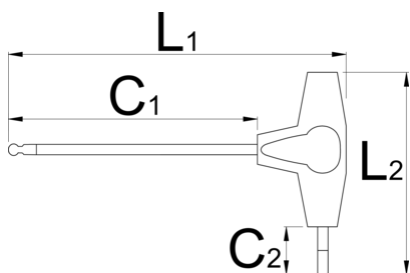

# Gömbvégű imbusz (HXS) kulcs T-markolattal

193HXS

## Termékjellemzők

- anyaga: szár Premium króm-vanádium acélból
- markolat - polipropilén
- krómozott, feketített hegygel

608276

2.5

L1

132

C1

100

C2

15

L2

61

13

		L1	C1	C2	L2	
608277	3	132	100	15	61	16
608278	4	155	125	15	61	25
608279	5	188	150	20	88	56
608280	6	188	150	20	88	72
608281	8	223	175	25	113	153
608282	10	248	200	25	113	234

\* A termékeképek illusztrációk. Minden feltüntetett méret milliméterben, a tömegek grammban. Az összes feltüntetett méret eltérhet a toleranciának megfelelően.