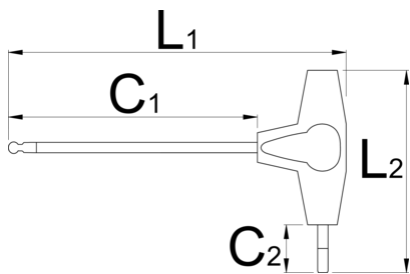

# Gömbvégű imbusz (HXS) kulcs T-markolattal

193HXS

## Termékjellemzők

- anyaga: szár Premium króm-vanádium acélból
- markolat - polipropilén
- krómozott, feketített hegygel

608276

2.5

L1

132

C1

100

C2

15

L2

61

13

		L1	C1	C2	L2	
608277	3	132	100	15	61	16
608278	4	155	125	15	61	25
608279	5	188	150	20	88	56
608280	6	188	150	20	88	72
608281	8	223	175	25	113	153
608282	10	248	200	25	113	234

\* A termékeképek illusztrációk. Minden feltüntetett méret milliméterben, a tömegek grammban. Az összes feltüntetett méret eltérhet a toleranciának megfelelően.