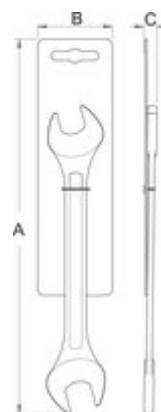

Gömbvégű imbusz (HXS) kulcs T-markolattal

193HXS

Használat

Terméklejelmzők

- anyaga: szár Premium króm-vanádium acélból
- markolat - polipropilén
- krómozott, feketített hegygel

Profilok

[./hu/about-us/materials](https://uniortools.com/hu/about-us/materials)

[./hu/support/warranty](https://uniortools.com/hu/support/warranty)

L1

C1

C2

L2

		L1	C1	C2	L2	
608276	2.5	155	125	15	61	13
608277	3	155	125	15	61	16
608278	4	155	125	15	61	25
608279	5	188	150	20	88	56
608280	6	188	150	20	88	72
608281	8	223	175	25	113	153
608282	10	248	200	25	113	234

Kiskereskedelmi csomagolás

	MA	MB	MC	
608276	215	61	25	23
608277	215	61	25	26
608278	215	61	25	35
608279	255	88	25	64
608280	255	88	25	80
608281	282	113	33	163
608282	307	113	33	242

Szállítási csomagolás

		TA	TB	TC	
608276	4	91	230	62	152
608277	4	91	230	62	164
608278	4	91	230	62	200

		TA	TB	TC	
608279	4	114	291	39	320
608280	4	114	291	39	385
608281	4	144	304	78	771
608282	4	119	404	65	1080