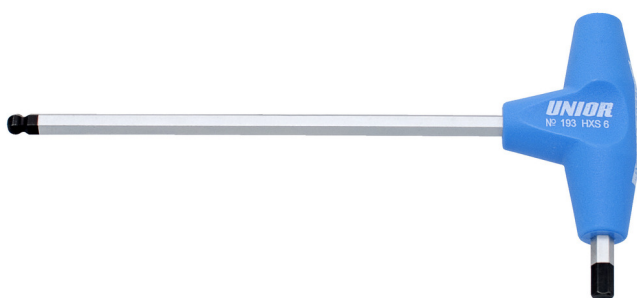

Ključ imbus, s kuglom i T-ručicom

193HXS

Profili

Atributi proizvoda

- materijal: tijelo od Premium krom-vanadij-molibdena, u cjelosti ojačano i zakaljeno
- ručica od polipropilena
- tijelo kromirano, vrh bruniran

Barcode	Hex Size	L1	C1	C2	L2	Weight
608276	2.5	132	100	15	61	13
608277	3	132	100	15	61	16
608278	4	155	125	15	61	25

		L1	C1	C2	L2	
608279	5	188	150	20	88	56
608280	6	188	150	20	88	72
608281	8	223	175	25	113	153
608282	10	248	200	25	113	234

* Slike proizvoda su simbolične. Sve dimenzije su u mm, masa je u g.

upotreba (pictures)