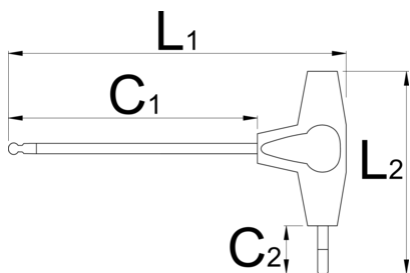

Ključ imbus, s kuglom i T-ručicom

193HXS

Profili

Atributi proizvoda

- materijal: tijelo od Premium krom-vanadij-molibdena, u cjelosti ojačano i zakaljeno
- ručica od polipropilena
- tijelo kromirano, vrh bruniran

Barcode	Hex Size	L1	C1	C2	L2	Weight
608276	2.5	132	100	15	61	13
608277	3	132	100	15	61	16
608278	4	155	125	15	61	25

		L1	C1	C2	L2	
608279	5	188	150	20	88	56
608280	6	188	150	20	88	72
608281	8	223	175	25	113	153
608282	10	248	200	25	113	234

* Slike proizvoda su simbolične. Sve dimenzije su u mm, masa je u g.

upotreba (pictures)