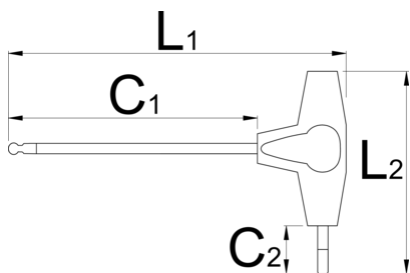

# Ključ imbus, s kuglom i T-ručicom

193HXS

## Atributi proizvoda

- materijal: tijelo od Premium krom-vanadij-molibdena, u cjelosti ojačano i zakaljeno
- ručica od polipropilena
- tijelo kromirano, vrh bruniran

Barcode	Hex Size	L1	C1	C2	L2	Weight
608276	2.5	132	100	15	61	13
608277	3	132	100	15	61	16
608278	4	155	125	15	61	25

		L1	C1	C2	L2	
608279	5	188	150	20	88	56
608280	6	188	150	20	88	72
608281	8	223	175	25	113	153
608282	10	248	200	25	113	234

\* Slike proizvoda su simbolične. Sve dimenzije su u mm, masa je u g.

upotreba (pictures)