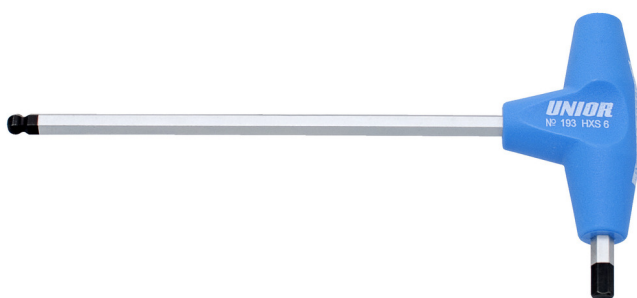

# Ključ imbus, s kuglom i T-ručicom

193HXS

## Atributi proizvoda

- materijal: tijelo od Premium krom-vanadij-molibdena, u cjelosti ojačano i zakaljeno
- ručica od polipropilena
- tijelo kromirano, vrh bruniran

Barcode	Hex Size	L1	C1	C2	L2	Weight
608276	2.5	132	100	15	61	13
608277	3	132	100	15	61	16
608278	4	155	125	15	61	25