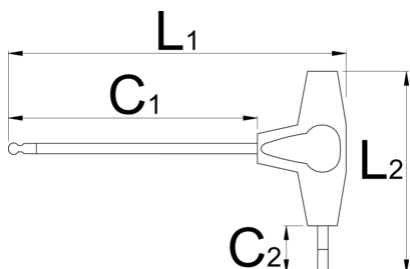

Ključ imbus, s kuglom i T-ručicom

193HXS

Profili

Atributi proizvoda

- materijal: tijelo od Premium krom-vanadij-molibdena, u cjelosti ojačano i zakaljeno
- ručica od polipropilena
- tijelo kromirano, vrh bruniran

| Barcode | Hex Size | L1 | C1 | C2 | L2 | Weight |
|---------|----------|-----|-----|----|----|--------|
| 608276 | 2.5 | 132 | 100 | 15 | 61 | 13 |
| 608277 | 3 | 132 | 100 | 15 | 61 | 16 |
| 608278 | 4 | 155 | 125 | 15 | 61 | 25 |

|  |  | L1 | C1 | C2 | L2 |  |
|--|---|-----|-----|----|-----|---|
| 608279 | 5 | 188 | 150 | 20 | 88 | 56 |
| 608280 | 6 | 188 | 150 | 20 | 88 | 72 |
| 608281 | 8 | 223 | 175 | 25 | 113 | 153 |
| 608282 | 10 | 248 | 200 | 25 | 113 | 234 |

* Slike proizvoda su simbolične. Sve dimenzije su u mm, masa je u g.

upotreba (pictures)