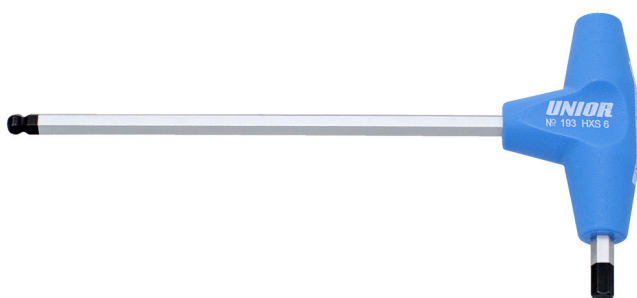

Ključ imbus, s kuglom i T-ručicom

193HXS

Profili

Atributi proizvoda

- materijal: tijelo od Premium krom-vanadij-molibdena, u cjelosti ojačano i zakaljeno
- ručica od polipropilena
- tijelo kromirano, vrh bruniran

| Barcode | Hex Size | L1 | C1 | C2 | L2 | Weight |
|---------|----------|-----|-----|----|----|--------|
| 608276 | 2.5 | 132 | 100 | 15 | 61 | 13 |
| 608277 | 3 | 132 | 100 | 15 | 61 | 16 |
| 608278 | 4 | 155 | 125 | 15 | 61 | 25 |